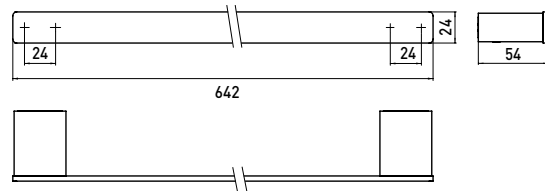

PRODUKTINFORMATION

Badetuchhalter, 600 mm schwarz

Art.-Nr.0560 133 60