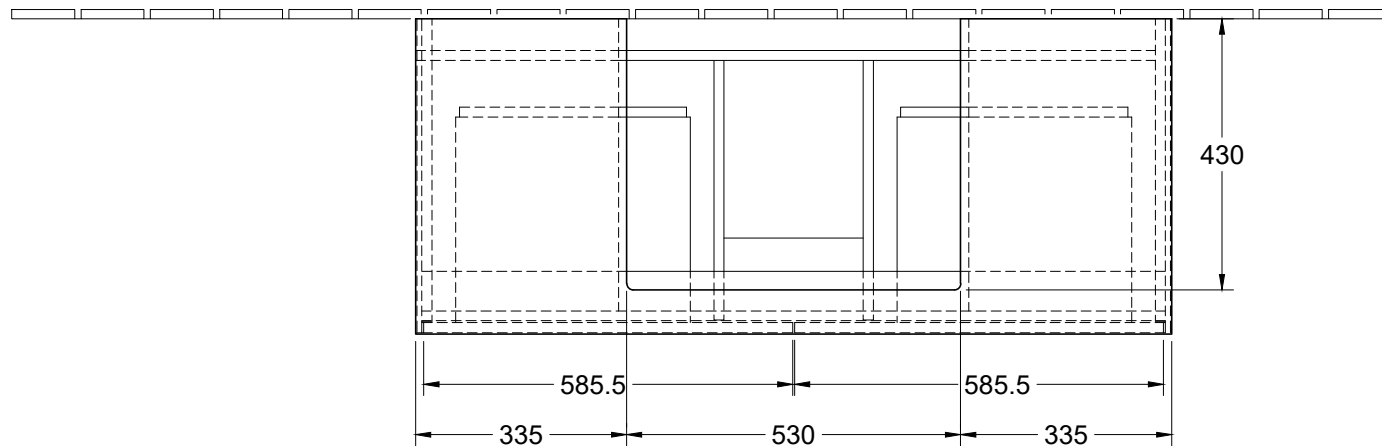

N \perp L
 220 - 240V

	2	A1
4A334 6G	X	570
4168 6C/6L	X	600

Collaro C08100XX / C081B0XX		 Villeroy & Boch 1748
V01 / 27.08.2021	1:12	