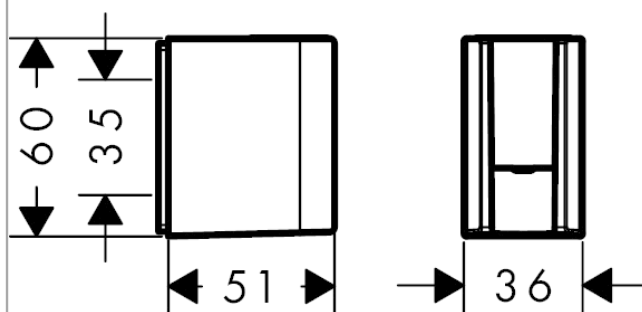

AXOR One Brausehalter

Oberfläche: **Brushed Gold Optic** Artikelnummer: **45721250**

Merkmale

- feste Halteposition
- für Schläuche mit zylindrischen Muttern
- Material: Metall

Produktabbildung

Maßzeichnung

**AXOR One
Brausehalter**

Oberfläche: **Brushed Gold Optic** Artikelnummer: **45721250**

Explosionszeichnung

Baujahr: >11/16

AXOR One
Brausehalter
Oberfläche: **Brushed Gold Optic** Artikelnummer: **45721250**