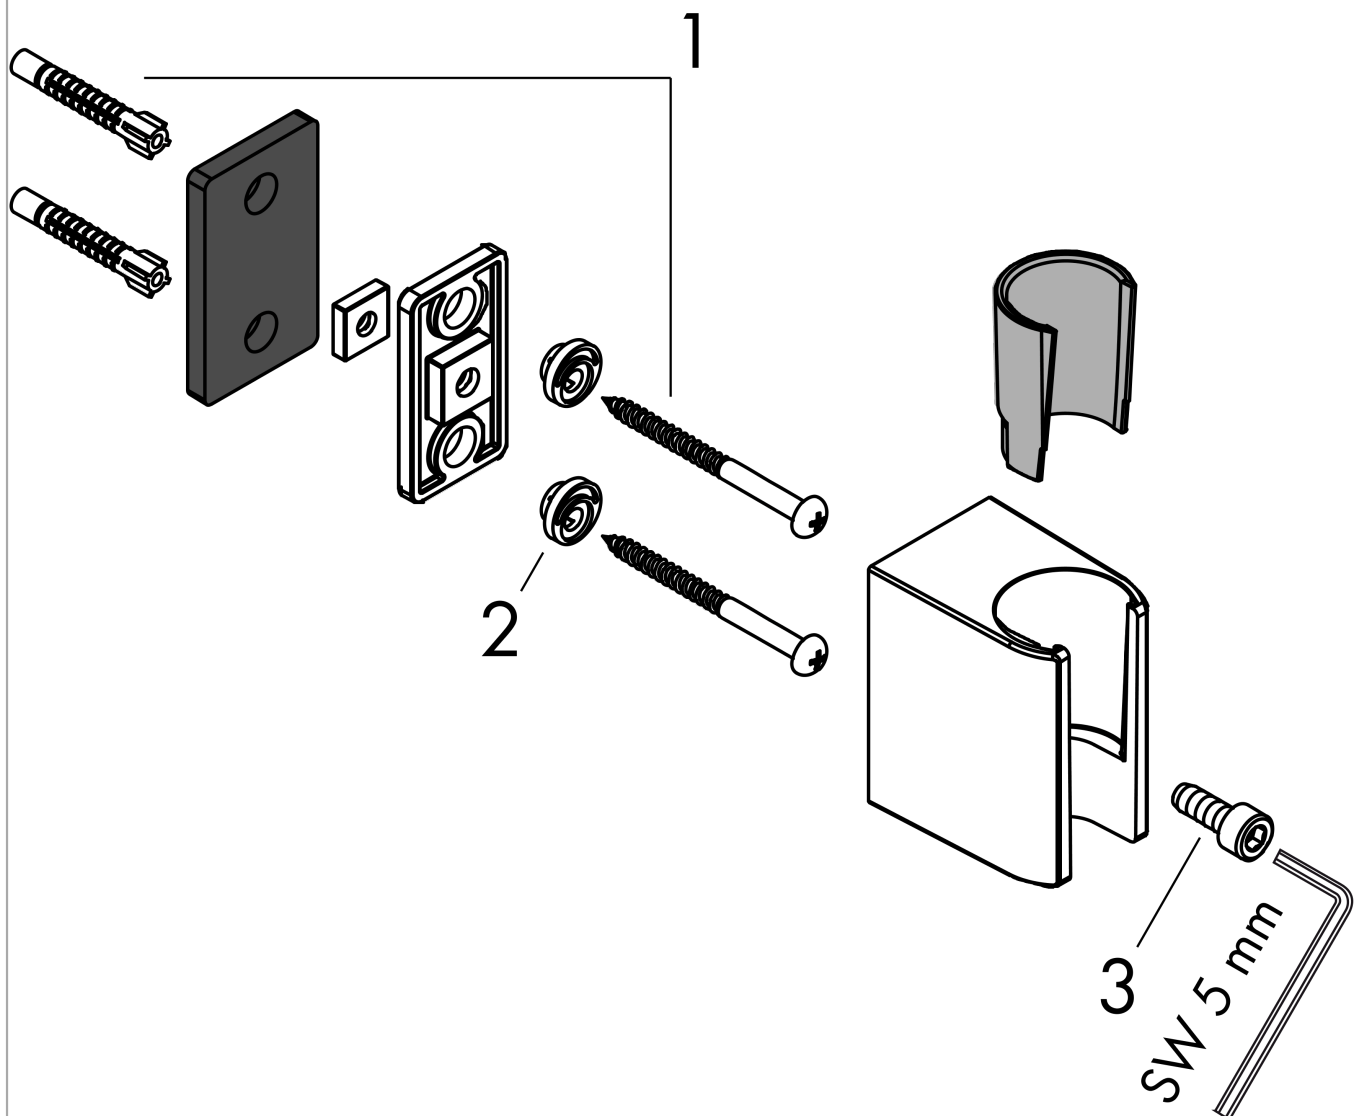

AXOR One Brausehalter

Oberfläche: **Brushed Gold Optic** Artikelnummer: **45721250**

Merkmale

- feste Halteposition
- für Schläuche mit zylindrischen Muttern
- Material: Metall

Produktabbildung

Maßzeichnung

**AXOR One
Brausehalter**

Oberfläche: **Brushed Gold Optic** Artikelnummer: **45721250**

Explosionszeichnung

Baujahr: >11/16

AXOR One
Brausehalter
Oberfläche: **Brushed Gold Optic** Artikelnummer: **45721250**

Ersatzteilliste

Baujahr: >11/16

Pos.		Artikelnummer	PG	VE
1	Befestigungsteile	40915000	4	1
2	Excenterbuchse	97604000	3	1