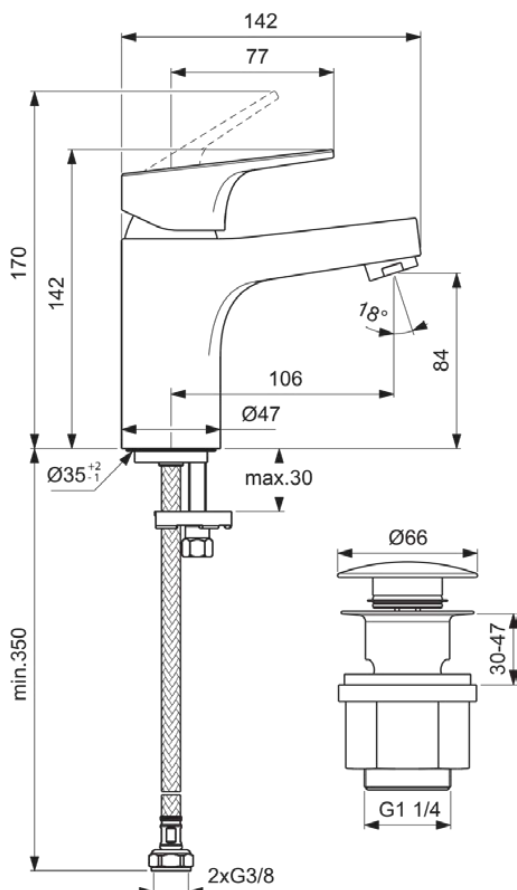

CERABASE

BD077AA

CERABASE | Waschtischarmatur 47x142x142 mm, 106 mm vertikaler Abstand bis Mitte Auslauf in chrom, 3.8 l/min (3 bar), mit Ablaufgarnitur | EasyFix, Click-Technologie, FirmaFlow, SmartShine Oberfläche

Bild & Zeichnung

Allgemeine Informationen

Produktkategorie:	Waschtischarmaturen
Produktart:	Waschtischarmatur
Marke:	Ideal Standard
Kollektion:	CERABASE
Designer:	Palomba Serafini Associati
Colour:	AA - Chrom
Oberflächenveredelung:	glänzend
Maximale Höhe (mm):	142
Maximale Breite (mm):	47
Ausladung (mm):	142
Befestigungsart:	EasyFix
Nettogewicht (kg):	1.18
EAN Code:	3800861114659

Normen:	EN 248 DIN 4109-1 EN 817
Name des DVGW-Zertifikates:	DW-6506DO0342

Produktspezifikationen

Anzahl der Griffe:	1
BlueStart Technologie:	Nein
Farbcode:	AA
Farbbeschreibung:	chrom
Cool Body Technologie:	Nein
Easy-Fix Technologie:	Ja
FirmaFlow Kartusche:	Ja
Griffposition:	Oben
Mit Kettenöse:	Nein
Integrierte Elektronik:	Nein
Niederdruckmodell:	Nein
Maximaler Durchfluss bei 3 bar (l/min):	3.8
Maximaler Durchfluss bei 3 bar (l/min) für alle Auslässe:	3.8