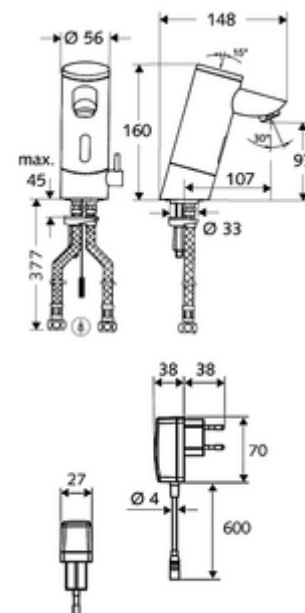

### Lieferumfang

- Infrarot-Sensor-Einlocharmatur
  - Temperaturregler
  - Infrarot-Sensor-Elektronik, programmierbar
  - Magnetventil 6 V mit Vorfilter
  - Strahlregler
- Steckernetzteil 9 VDC, 100 - 240 VAC, 50 - 60 Hz
- 2 flexible Anschlussschläuche Clean-Fix S G 3/8 IG x 380 mm, mit integriertem Rückflussverhinderer (RV, EN 1717: EB) und Vorfilter
- Befestigungsmaterial für Waschtischmontage