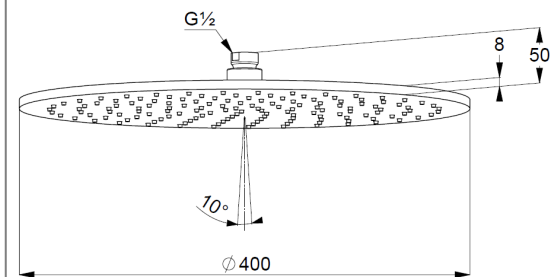

## Technische Daten

KLUDI A-QA  
Kopfbrause 1 S  
400 mm  
DN 15

Artikel- Nr.:  
6434087-00

Oberfläche:  
87 schwarz matt/chrom

Artikeltext  
Hersteller KLUDI GmbH & Co. KG  
Typ: KLUDI A-QA  
Kopfbrause 1 S DN 15  
400 mm  
Artikel- Nr.: 6434087-00  
Kopfbrause 1 S  
mit einer Strahlart  
mit Kalkschnellreinigung  
Durchflussmenge bei 3 bar= 23 l/ min.  
Anschlussgewinde G 1/2"  
mit Kugelgelenk  
Ø 400 mm  
Siebdichtung

### Produktabbildung

### Maßzeichnung