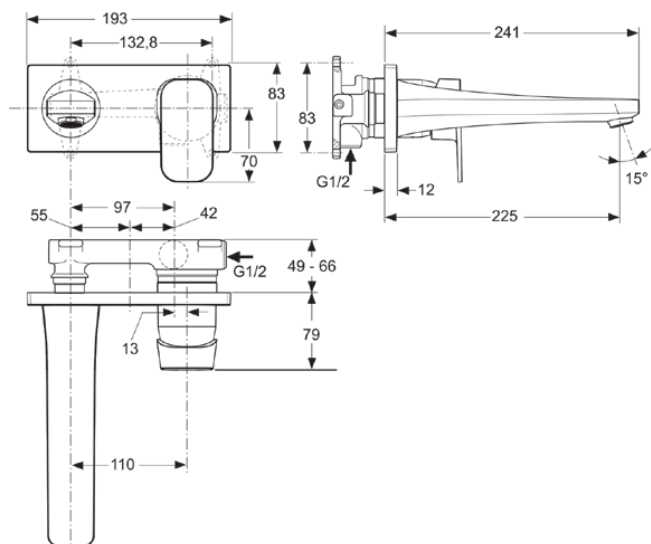

TONIC II

A6335AA

TONIC II | Wand-Waschtischarmatur 193x241x118 mm, 225 mm vertikaler Abstand bis Mitte Auslauf in chrom, Kit 1 required (A5948), 5 l/min (3 bar), ohne Ablaufgarnitur | Click-Technologie, EPD, SmartShine Oberfläche

Bild & Zeichnung

Allgemeine Informationen

Produktkategorie:	Waschtischarmaturen
Produktart:	Wand-Waschtischarmatur
Marke:	Ideal Standard
Kollektion:	TONIC II
Designer:	Ideal Standard
Colour:	AA - Chrom
Oberflächenveredelung:	glänzend
Maximale Höhe (mm):	118
Maximale Breite (mm):	193
Ausladung (mm):	241
Befestigungsart:	Kit 1 benötigt
Empfohlenes Unterputz-Kit:	A5948
Nettogewicht (kg):	1.78
EAN Code:	4015413335034

Produktspezifikationen

Anzahl der Rosette(n):	1
Anzahl der Griffe:	1
BlueStart Technologie:	Nein
Farbcode:	AA
Farbbeschreibung:	chrom
Cool Body Technologie:	Nein
DVGW-Eigensicher:	Nein
Easy-Fix Technologie:	Nein
Griff-Anwendung:	Volumen & Temperaturkontrolle
Griffposition:	Vorderseite
IdealPure Technologie:	Nein
Mit Kettenöse:	Nein