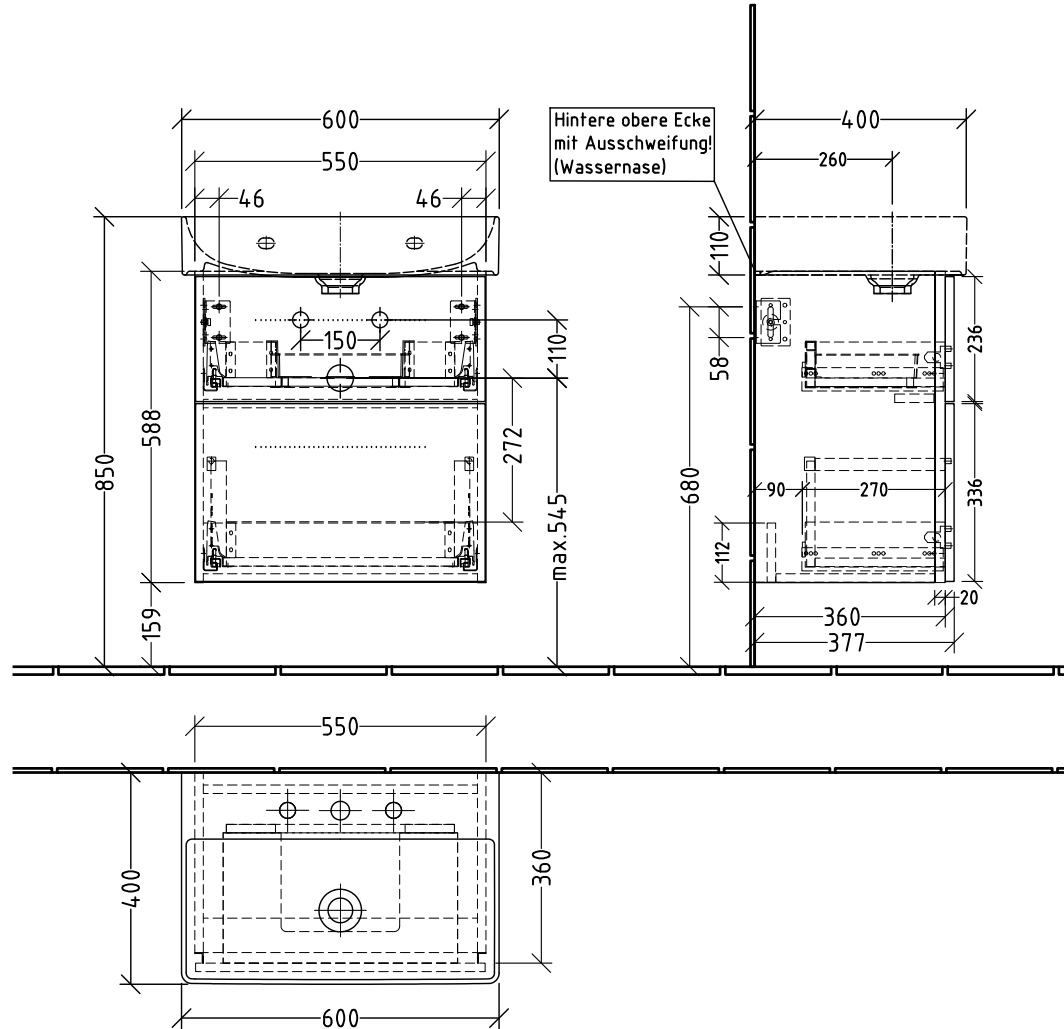

BR/BS 423

Duravit DuraSquare - 23566000 (...41/44/70) - 600mm

Siphonangaben
vom Hersteller

Montagezeichnung
3way - BR, BS

Zeichner
SKJ
Datum
26.04.2021

Alle Angaben in mm - Technische Änderungen vorbehalten.
Diese Zeichnung ist unser geistiges Eigentum und darf ohne unsere
Genehmigung nicht kopiert oder Dritten zugänglich gemacht werden.