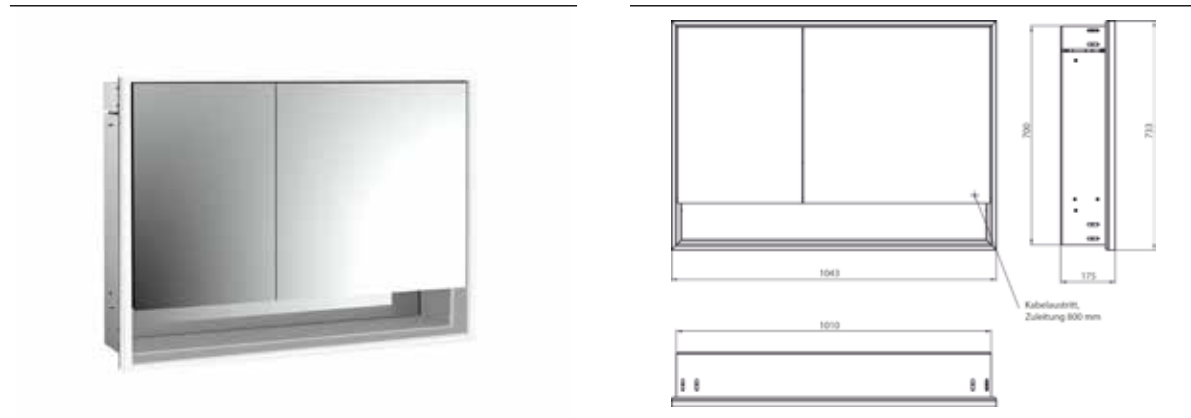

## PRODUKTINFORMATION

Lichtspiegelschrank loft mit Unterfach, 1.000 mm, 2 Türen, Unterputzmodell, IP 20. aluminium/spiegel

Art.-Nr.9798 052 15

Umlaufende LED-Beleuchtung, verspiegelte Rückwand, 2 stufenlos einstellbare Ablagen, 2 Türen (breite Tür rechts), 2 Steckdosen, Lichtsteuerung über 3 kapazitive von außen bedienbare Touch-Bedienfelder (An/Aus, Helligkeit und Lichtfarbe - kalt/warm - stufenlos einstellbar), Kabeldurchlass nach außen bei geschlossenen Spiegeltüren. Offenes Unterfach (Höhe: 122 mm) über die komplette Breite mit verspiegelter Rückwand. Höhe: 733 mm