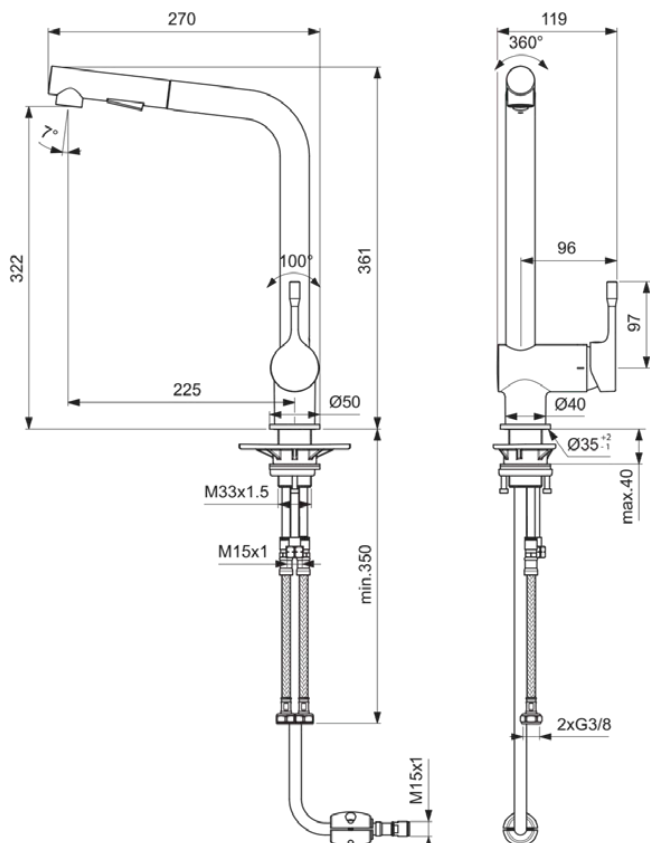

CERALOOK

BC178AA

CERALOOK | Küchenarmatur 119x270x361 mm, 225 mm vertikaler Abstand bis Mitte Auslauf in chrom, 9 l/min (3 bar) | EasyFix, Click-Technologie, EPD, FirmaFlow, 2 Strahlarten, Herausziehbare Handbrause, SmartShine Oberfläche

Bild & Zeichnung

Allgemeine Informationen

Produktkategorie:	Küchenarmaturen
Produktart:	Küchenarmatur
Marke:	Ideal Standard
Kollektion:	CERALOOK
Designer:	Ideal Standard
Colour:	AA - Chrom
Oberflächenveredelung:	glänzend
Maximale Höhe (mm):	361
Maximale Breite (mm):	119
Ausladung (mm):	270
Befestigungsart:	EasyFix
Nettogewicht (kg):	1,95
EAN Code:	3800861068662

Produktspezifikationen

FirmaFlow Kartusche:	Ja
Griffposition:	Seitlich
IdealPure Technologie:	Nein
Niederdruckmodell:	Nein
Material:	Metall
Materialspezifikation:	Messing
Maximaler Durchfluss bei 3 bar (l/min):	9
Maximaler Durchfluss bei 3 bar (l/min) für alle Auslässe:	9
Durchfluss bei 3 bar (l) - Auslauf:	9
Betriebs-Höchstdruck (bar):	10
Betriebs-Mindestdruck (bar):	0.5
PVD Technologie:	Nein
Vorfenstermontage:	Nein
Funktionen der herausziebarer Spülbrause:	Multi jet
Form der Rosette(n):	Rund
Smartshine:	Ja
Auslaufart:	Schwenkbar
Oberflächenschutz:	verchromt
Oberflächenveredelung:	glänzend
Strahlreglerart:	Luftsprudler
Sichtbarkeit des Strahlreglers:	Sichtbar
Temperaturbegrenzer:	Ja
Griffart:	Betätigungshebel
Art der Temperaturkontrolle:	Manuelle Betätigung
Wassersparend:	Ja
Mit Rückschlagventil:	Ja
Mit Umstellereinheit:	Ja
Mit Rosette(n):	Ja
Mit Durchflussbegrenzer:	Nein
Mit Griff(en):	Ja
Mit Auslass:	Ja
Mit herausziebarer Spülbrause:	Ja
Befestigungsart:	EasyFix
Montageart:	Hahnloch