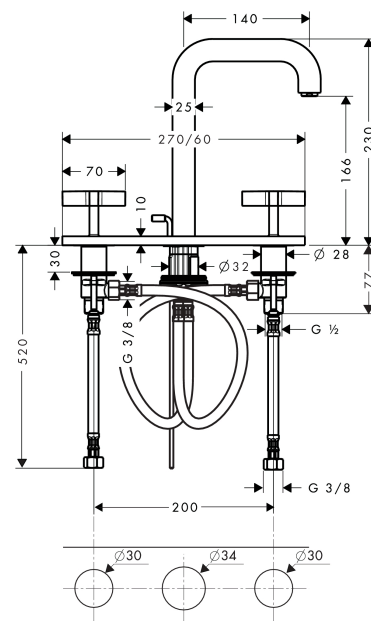

AXOR Citterio

**3-Loch Waschtischarmatur 170 mit Auslauf 140 mm, Kreuzgriffen, Platte und Zugstangen-
Ablaufgarnitur**

Oberfläche: **Polished Gold Optic** Artikelnummer: **39134990**

Merkmale

- besteht aus: 3-Loch Waschtischarmatur, Ablaufgarnitur
- ComfortZone 170
- Ausladung: 140 mm
- Auslaufhöhe: 166 mm
- Griffvariante: Kreuzgriff
- Strahlart: Normalstrahl
- maximale Durchflussmenge bei 3 bar: 5 l/min
- Keramikventile heiß/ kalt 180°
- für Durchlauferhitzer geeignet
- Zugstangen-Ablaufgarnitur G 1¼
- Anschlussart: G ¾ Anschlussschläuche
- Anschlussgröße: DN15
- nur auf ebenen, glatten Flächen einsetzbar
- EU-Taxonomie: max. 6 l/min - wesentlicher Beitrag (SC) möglich
- DVGW NW-6501BT0602
- PA-IX 18083/IO

Technologie

Zertifikate / Nachhaltigkeit

Produktabbildung

Maßzeichnung

AXOR Citterio

**3-Loch Waschtischarmatur 170 mit Auslauf 140 mm, Kreuzgriffen, Platte und Zugstangen-
Ablaufgarnitur**

Oberfläche: **Polished Gold Optic** Artikelnummer: **39134990**

Durchflussdiagramm