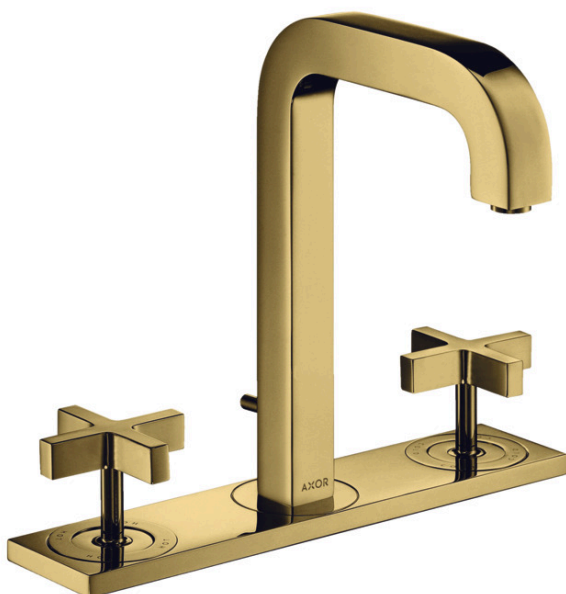

AXOR Citterio

**3-Loch Waschtischarmatur 170 mit Auslauf 140 mm, Kreuzgriffen, Platte und Zugstangen-
Ablaufgarnitur**

Oberfläche: **Polished Gold Optic** Artikelnummer: **39134990**

Merkmale

- besteht aus: 3-Loch Waschtischarmatur, Ablaufgarnitur
- ComfortZone 170
- Ausladung: 140 mm
- Auslaufhöhe: 166 mm
- Griffvariante: Kreuzgriff
- Strahlart: Normalstrahl
- maximale Durchflussmenge bei 3 bar: 5 l/min
- Keramikventile heiß/ kalt 180°
- für Durchlauferhitzer geeignet
- Zugstangen-Ablaufgarnitur G 1¼
- Anschlussart: G ¾ Anschlussschläuche
- Anschlussgröße: DN15
- nur auf ebenen, glatten Flächen einsetzbar
- EU-Taxonomie: max. 6 l/min - wesentlicher Beitrag (SC) möglich
- DVGW NW-6501BT0602
- PA-IX 18083/IO

Technologie

Zertifikate / Nachhaltigkeit

Produktabbildung

Maßzeichnung

AXOR Citterio

**3-Loch Waschtischarmatur 170 mit Auslauf 140 mm, Kreuzgriffen, Platte und Zugstangen-
Ablaufgarnitur**

Oberfläche: **Polished Gold Optic** Artikelnummer: **39134990**