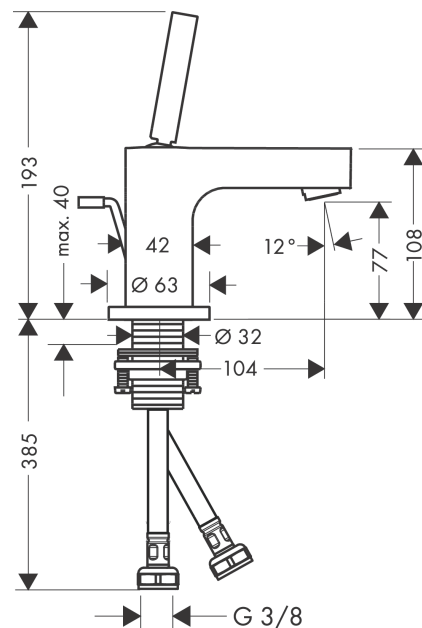

AXOR Citterio
Einhebel-Waschtischmischer 80 mit Pingriff für Handwaschbecken mit Zugstangen-
Ablaufgarnitur
 Oberfläche: **Polished Red Gold** Artikelnummer: **39015300**

Merkmale

- besteht aus: Einhebel-Waschtischmischer, Ablaufgarnitur
- ComfortZone 80
- Ausladung: 104 mm
- Auslaufhöhe: 77 mm
- Griffvariante: Pingriff
- Strahlart: Normalstrahl
- maximale Durchflussmenge bei 3 bar: 5 l/min
- Keramikmischsystem
- für Durchlauferhitzer geeignet
- Zugstangen-Ablaufgarnitur G 1¼
- Anschlussart: G ¾ Anschlussschläuche
- Anschlussgröße: DN15
- EU-Taxonomie: max. 6 l/min - wesentlicher Beitrag (SC) möglich
- DVGW NW-6506BT0603
- P-IX 9508/IA

Technologie

Zertifikate / Nachhaltigkeit

Produktabbildung

Maßzeichnung

AXOR Citterio
Einhebel-Waschtismischer 80 mit Pingriff für Handwaschbecken mit Zugstangen-
Ablaufgarnitur
 Oberfläche: **Polished Red Gold** Artikelnummer: **39015300**

Durchflussdiagramm