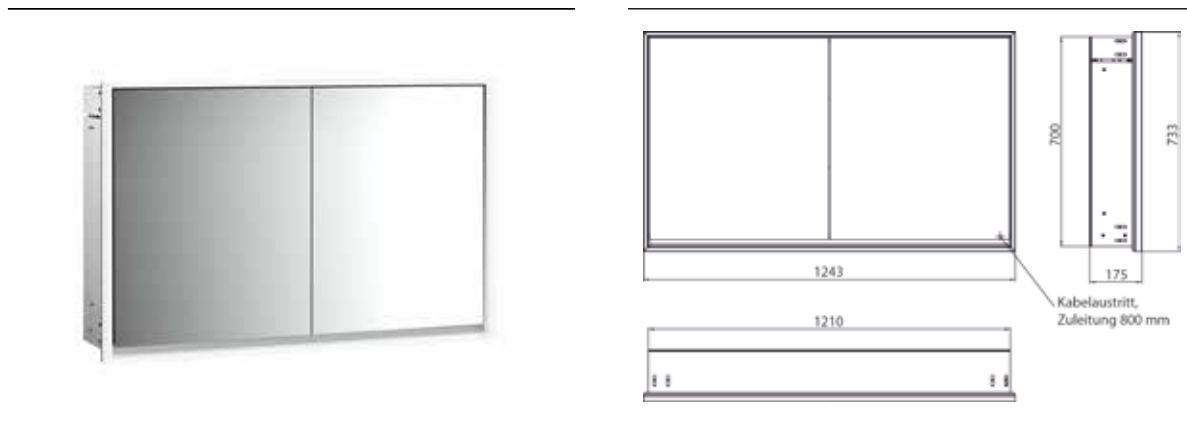

## PRODUKTINFORMATION

Lichtspiegelschrank loft, 1.200 mm, 2 Türen, Unterputzmodell, IP 20. aluminium/spiegel

Art.-Nr.9798 051 19

Umlaufende LED-Beleuchtung, mit verspiegelter- oder weißer Glasrückwand, 2 stufenlos einstellbare Ablagen, 2 Türen, 2 Steckdosen, Lichtsteuerung über 3 kapazitive von außen bedienbare Touch-Bedienfelder (An/Aus, Helligkeit und Lichtfarbe - kalt/warm - stufenlos einstellbar), Kabeldurchlass nach außen bei geschlossenen Spiegeltüren. Höhe: 733 mm