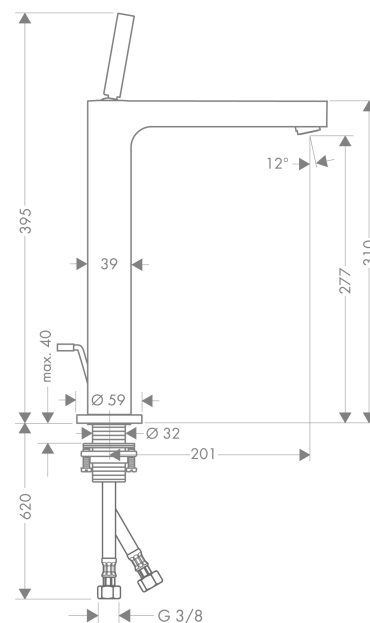

## Merkmale

- besteht aus: Einhebel-Waschtischmischer, Ablaufgarnitur
- ComfortZone 280
- Ausladung: 201 mm
- Auslaufhöhe: 277 mm
- Griffvariante: Pingriff
- Strahlart: Normalstrahl
- maximale Durchflussmenge bei 3 bar: 5 l/min
- Keramikmischsystem
- für Durchlauferhitzer geeignet
- Zugstangen-Ablaufgarnitur G 1¼
- Anschlussart: G ¾ Anschlussschläuche
- Anschlussgröße: DN15
- EU-Taxonomie: max. 6 l/min - wesentlicher Beitrag (SC) möglich
- DVGW NW-6506BT0603
- P-IX 9508/IA

## Produktabbildung

## Maßzeichnung

**AXOR Citterio**  
**Einhebel-Waschtischmischer 280 mit Pingriff für Aufsatzwaschtische mit Zugstangen-**  
**Ablaufgarnitur**  
 Oberfläche: **Edelstahl Optic** Artikelnummer: **39020800**