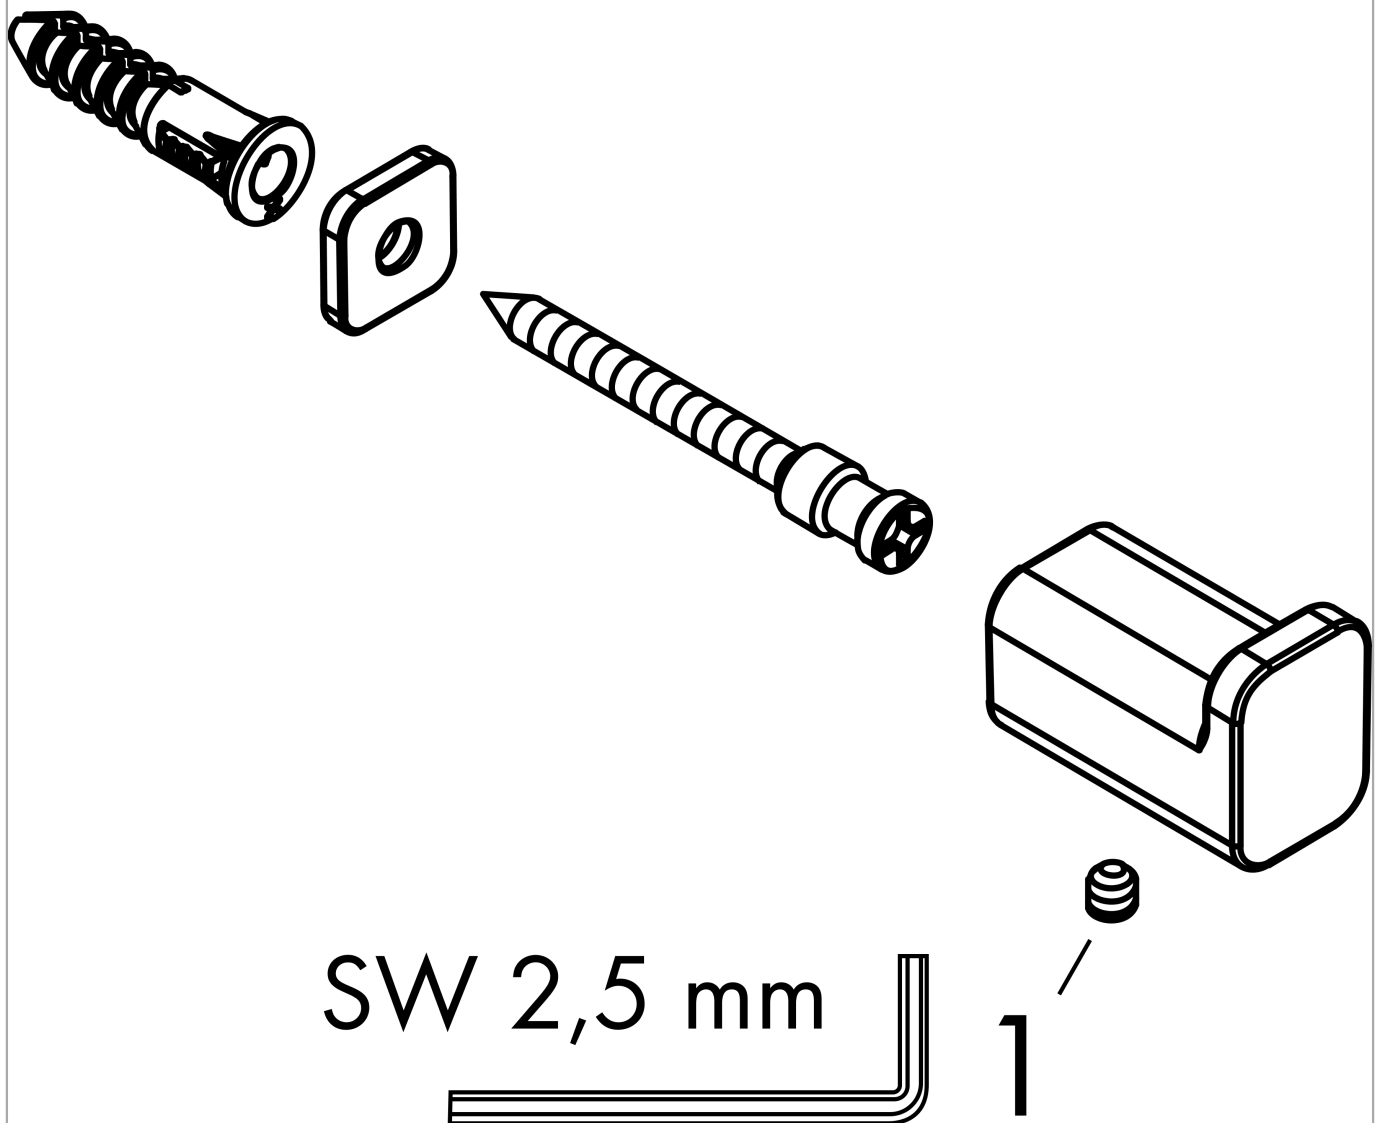

**AddStoris  
Handtuchhaken**

Oberfläche: **Brushed Black Chrome** Artikelnummer: **41742340**

**Beschreibung**

**Merkmale**

- Wandmontage
- Material: Metall
- mit Befestigungsmaterial
- verdeckte Befestigung
- Durchmesser Bohrloch: 6 mm

**Designpreise**

reddot winner 2021

**Produktabbildung**

**Maßzeichnung**

AddStoris  
 Handtuchhaken  
 Oberfläche: **Brushed Black Chrome** Artikelnummer: **41742340**

Explosionszeichnung

Baujahr: >04/21

**AddStoris**  
**Handtuchhaken**  
 Oberfläche: **Brushed Black Chrome** Artikelnummer: **41742340**

**Ersatzteilliste**

Baujahr: >04/21

| Pos. | Beschreibung       | Artikelnummer | PG | VE |
|------|--------------------|---------------|----|----|
| 1    | Madenschraube M5x6 | 94810000      | 2  | 1  |