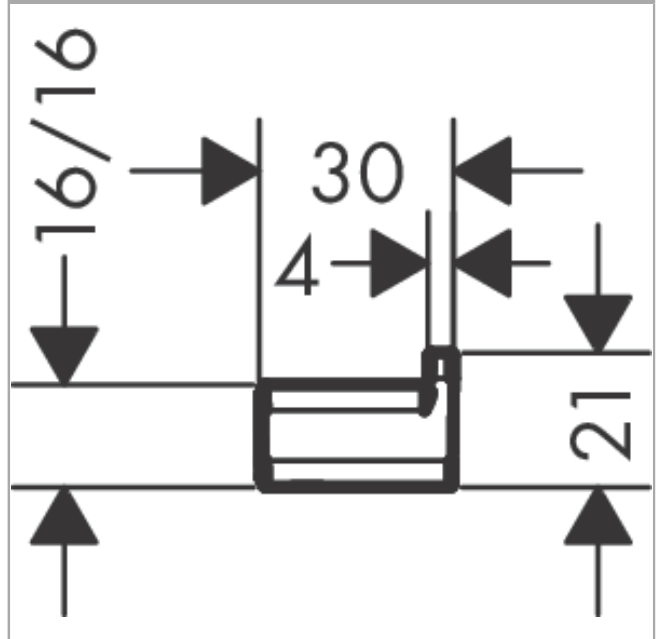

**AddStoris  
Handtuchhaken**

Oberfläche: **Brushed Black Chrome** Artikelnummer: **41742340**

**Beschreibung**

**Merkmale**

- Wandmontage
- Material: Metall
- mit Befestigungsmaterial
- verdeckte Befestigung
- Durchmesser Bohrloch: 6 mm

**Designpreise**

reddot winner 2021

**Produktabbildung**

**Maßzeichnung**

AddStoris  
 Handtuchhaken  
 Oberfläche: **Brushed Black Chrome** Artikelnummer: **41742340**

Explosionszeichnung

Baujahr: >04/21

**AddStoris**  
**Handtuchhaken**  
 Oberfläche: **Brushed Black Chrome** Artikelnummer: **41742340**

**Ersatzteilliste**

Baujahr: >04/21

| Pos. | Beschreibung       | Artikelnummer | PG | VE |
|------|--------------------|---------------|----|----|
| 1    | Madenschraube M5x6 | 94810000      | 2  | 1  |