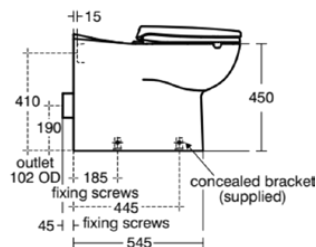

CONTOUR 21+

S0437HY

CONTOUR 21+ | Stand-WC (rückseitig offen) 360x700x490 mm in weiß glänzend, CL1 Vollspülung 6 l/min, horizontaler Ablauf | CL1, CL2, Spülrandlose Spültechnologie RimLS, SmartGuard+

Bild & Zeichnung

Armitage
Shanks

Allgemeine Informationen

Produktkategorie:	Toiletten
Produktart:	Stand-WC (rückseitig offen)
Marke:	Armitage Shanks
Kollektion:	CONTOUR 21+
Designer:	Studio Levien
Colour:	HY - Weiß Glänzend
Oberflächenveredelung:	glänzend
Maximale Höhe (mm):	490
Maximale Breite (mm):	360
Ausladung (mm):	700
Befestigungsart:	Befestigungsset
Nettogewicht (kg):	33.80
EAN Code:	5017830526858

Features

 CL1	 CL2: 6 l/min
 SmartGuard+	

Downloads

- EPD

Produktstandards & Zertifikate

Normen:	EN 997
Declaration of Performance classification (DoP):	CL1-6/5+CL2

Produktspezifikationen

CL2 Vollspülung maximal (Liter):	6
Kindertoilette:	Nein
Farbcode:	HY
Farbbeschreibung:	weiß glänzend
Verdeckte Befestigung:	Nein
Spülart:	Tiefspül-WC
HBN konform:	HBN 00-10
HTM konform:	HTM64 (WC HD)
Barrierefreies Produkt:	Ja
Material:	Keramik
Materialspezifikation:	Glasiertes Porzellan
Position des Auslass:	Mitte
Ausrichtung des Auslass:	Horizontal
PVD Technologie:	Nein