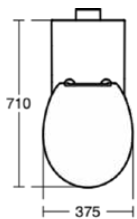

CONTOUR 21+

S0437HY

CONTOUR 21+ | Stand-WC (rückseitig offen) 360x700x490 mm in weiß glänzend, CL1 Vollspülung 6 l/min, horizontaler Ablauf | CL1, CL2, Spülrandlose Spültechnologie RimLS, SmartGuard+

Bild & Zeichnung

Armitage
Shanks

Allgemeine Informationen

Produktkategorie:	Toiletten
Produktart:	Stand-WC (rückseitig offen)
Marke:	Armitage Shanks
Kollektion:	CONTOUR 21+
Designer:	Studio Levien
Colour:	HY - Weiß Glänzend
Oberflächenveredelung:	glänzend
Maximale Höhe (mm):	490
Maximale Breite (mm):	360
Ausladung (mm):	700
Befestigungsart:	Befestigungsset
Nettogewicht (kg):	33.80
EAN Code:	5017830526858

Features

 CL1	 CL2: 6 l/min
 SmartGuard+	

Downloads

- EPD

Produktstandards & Zertifikate

Normen:	EN 997
Declaration of Performance classification (DoP):	CL1-6/5+CL2

Produktspezifikationen

CL2 Vollspülung maximal (Liter):	6
Kindertoilette:	Nein
Farbcode:	HY
Farbbeschreibung:	weiß glänzend
Verdeckte Befestigung:	Nein
Spülart:	Tiefspül-WC
HBN konform:	HBN 00-10
HTM konform:	HTM64 (WC HD)
Barrierefreies Produkt:	Ja
Material:	Keramik
Materialspezifikation:	Glasiertes Porzellan
Position des Auslass:	Mitte
Ausrichtung des Auslass:	Horizontal
PVD Technologie:	Nein