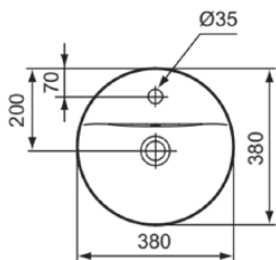

CONNECT

E504101

CONNECT | Einbauwaschtisch 380x380x165 mm in weiß glänzend, 1 Hahnloch, mit Überlauf | Platzsparender Waschtisch

Bild & Zeichnung

Allgemeine Informationen

Produktkategorie:	Waschtische
Produktart:	Einbauwaschtisch
Marke:	Ideal Standard
Kollektion:	CONNECT
Designer:	Studio Levien
Colour:	01 - Weiß Glänzend
Oberflächenveredelung:	glänzend
Maximale Höhe (mm):	165
Maximale Breite (mm):	380
Ausladung (mm):	380
Nettogewicht (kg):	6,00
EAN Code:	5017830446774

Produktspezifikationen

Farbcode:	01
Farbbeschreibung:	weiß glänzend
Geschliffene Unterseite:	Nein
Barrierefreies Produkt:	Nein
Mit Kettenöse:	Nein
Material:	Keramik
Materialspezifikation:	Glasiertes Porzellan
Anzahl von Hahnlöchern je Waschbecken:	1
Anzahl von Waschbecken:	1
Sichtbarer Überlauf:	Ja
PVD Technologie:	Nein
Ablagefläche:	Ohne
Oberflächenveredelung:	glänzend
Position des Hahnlochs:	Mitte

CONNECT

E504101

CONNECT | Einbauwaschtisch 380x380x165 mm in weiß glänzend, 1 Hahnloch, mit Überlauf
| Platzsparender Waschtisch

Produktspezifikationen

Form des Überlaufs:	Rund
Mit Rückwand:	Nein
Mit Verschlussstopfen:	Nein
Mit Überlauf:	Ja
Mit Siphon:	Nein
Befestigungsmaterial im Lieferumfang enthalten:	Nein
Montageart:	Aufgesetzt