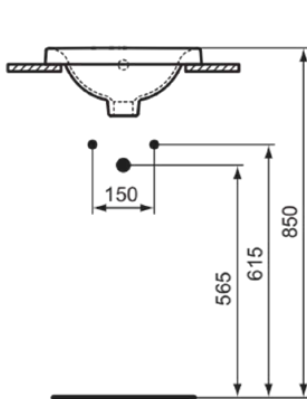

CONNECT

E504101

CONNECT | Einbauwaschtisch 380x380x165 mm in weiß glänzend, 1 Hahnloch, mit Überlauf | Platzsparender Waschtisch

Bild & Zeichnung

Allgemeine Informationen

Produktkategorie:	Waschtische
Produktart:	Einbauwaschtisch
Marke:	Ideal Standard
Kollektion:	CONNECT
Designer:	Studio Levien
Colour:	01 - Weiß Glänzend
Oberflächenveredelung:	glänzend
Maximale Höhe (mm):	165
Maximale Breite (mm):	380
Ausladung (mm):	380
Nettogewicht (kg):	6,00
EAN Code:	5017830446774

Im Lieferumfang enthaltene Produkte

TT0292944: Cutout templates

Features

Platzsparender Waschtisch

Downloads

- [EPD](#)

Produktstandards & Zertifikate

Normen:	EN 14688
Declaration of Performance classification (DoP):	CL15

Produktspezifikationen

Farbcode:	01
Farbbeschreibung:	weiß glänzend
Geschliffene Unterseite:	Nein
Barrierefreies Produkt:	Nein
Mit Kettenöse:	Nein
Material:	Keramik
Materialspezifikation:	Glasiertes Porzellan
Anzahl von Hahnlöchern je Waschbecken:	1
Anzahl von Waschbecken:	1
Sichtbarer Überlauf:	Ja
PVD Technologie:	Nein
Ablagefläche:	Ohne
Oberflächenveredelung:	glänzend
Position des Hahnlochs:	Mitte

CONNECT

E504101

CONNECT | Einbauwaschtisch 380x380x165 mm in weiß glänzend, 1 Hahnloch, mit Überlauf
| Platzsparender Waschtisch

Produktspezifikationen

Form des Überlaufs:	Rund
Mit Rückwand:	Nein
Mit Verschlussstopfen:	Nein
Mit Überlauf:	Ja
Mit Siphon:	Nein
Befestigungsmaterial im Lieferumfang enthalten:	Nein
Montageart:	Aufgesetzt