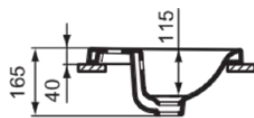

CONNECT

E504101

CONNECT | Einbauwaschtisch 380x380x165 mm in weiß glänzend, 1 Hahnloch, mit Überlauf | Platzsparender Waschtisch

Bild & Zeichnung

Allgemeine Informationen

Produktkategorie:	Waschtische
Produktart:	Einbauwaschtisch
Marke:	Ideal Standard
Kollektion:	CONNECT
Designer:	Studio Levien
Colour:	01 - Weiß Glänzend
Oberflächenveredelung:	glänzend
Maximale Höhe (mm):	165
Maximale Breite (mm):	380
Ausladung (mm):	380
Nettogewicht (kg):	6,00
EAN Code:	5017830446774