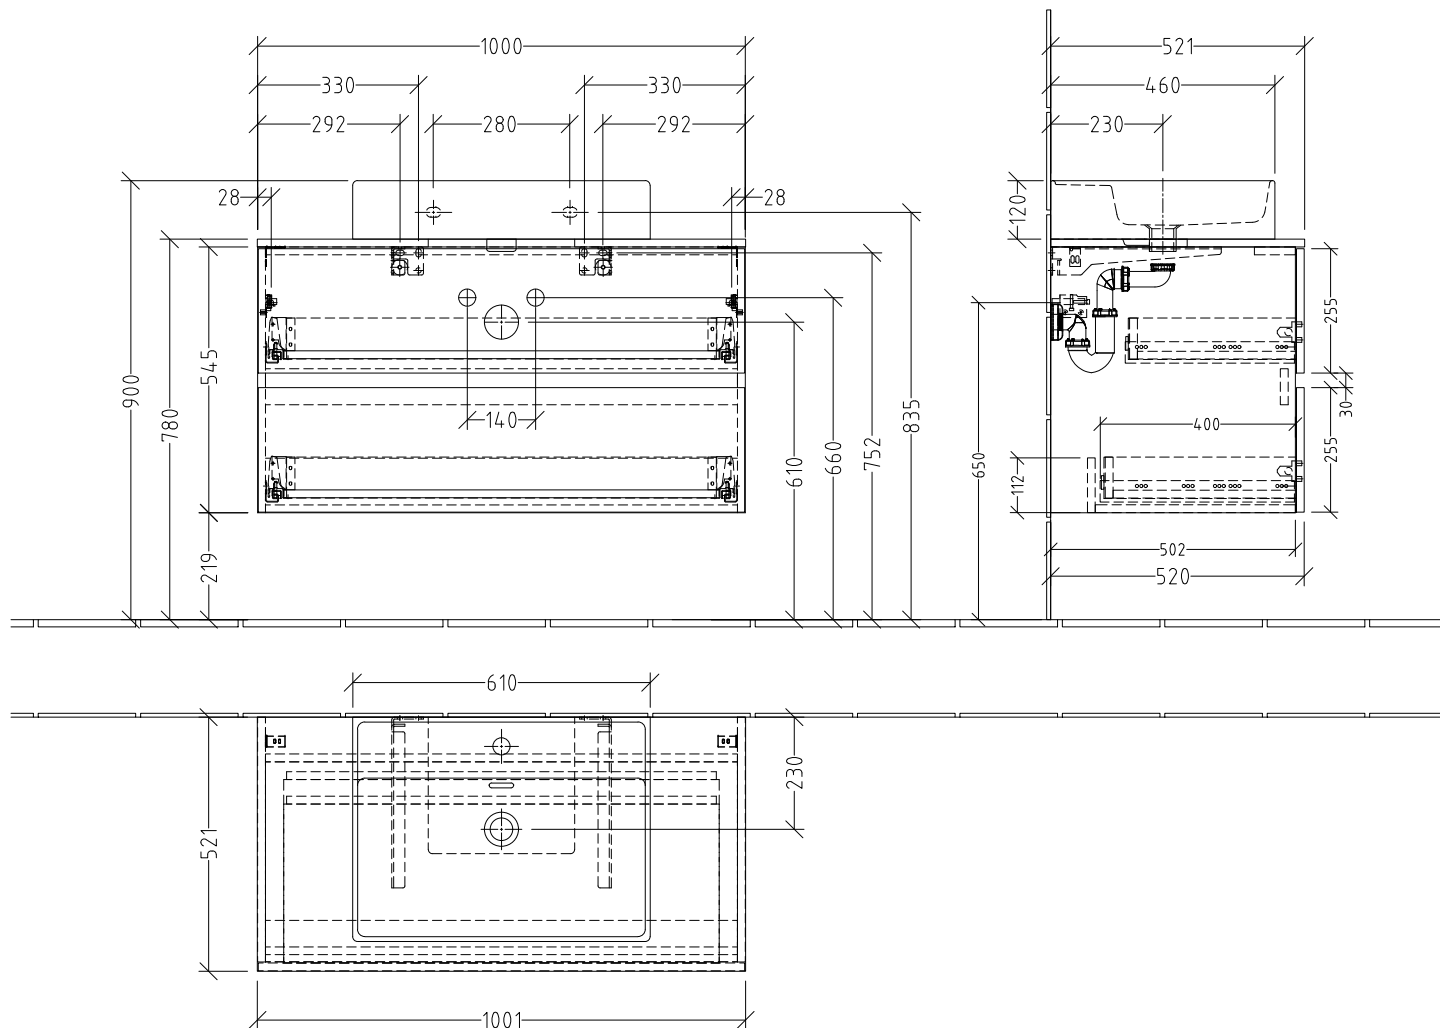

PS213
+ PS213 00 A

SANI PA
Willemy & Buch Group

Montagezeichnung
Solo One - PS

Zeichner
SKJ
Datum
17.09.2020

Alle Angaben in mm - Technische Änderungen vorbehalten.
Diese Zeichnung ist unser geistiges Eigentum und darf ohne unsere
Genehmigung nicht kopiert oder Dritten zugänglich gemacht werden.