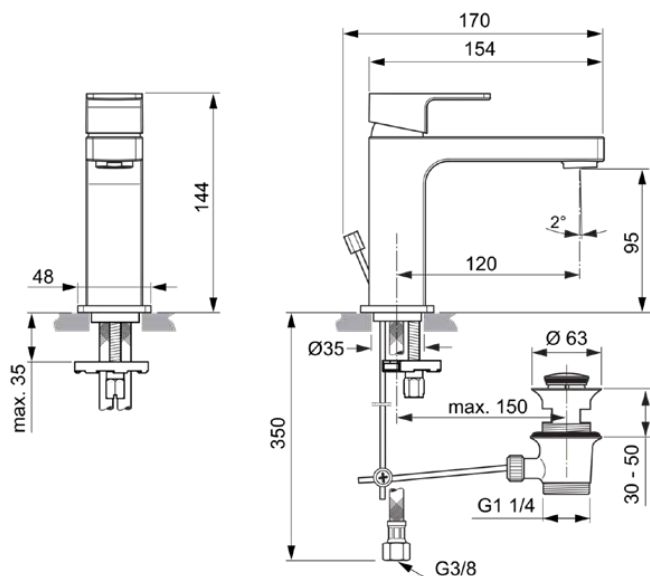

EDGE

A7101AA

EDGE | Waschtischarmatur 48x170x144 mm, 120 mm vertikaler Abstand bis Mitte Auslauf in chrom, 5 l/min (3 bar), mit Ablaufgarnitur | EasyFix, EPD, SmartShine Oberfläche

Bild & Zeichnung

Allgemeine Informationen

Produktkategorie:	Waschtischarmaturen
Produktart:	Waschtischarmatur
Marke:	Ideal Standard
Kollektion:	EDGE
Designer:	Ideal Standard
Colour:	AA - Chrom
Oberflächenveredelung:	glänzend
Maximale Höhe (mm):	144
Maximale Breite (mm):	48
Ausladung (mm):	170
Befestigungsart:	EasyFix
Nettogewicht (kg):	1.43
EAN Code:	4015413343862

Produktspezifikationen

Anzahl der Rosette(n):	1
Anzahl der Griffe:	1
BlueStart Technologie:	Nein
Farbcode:	AA
Farbbeschreibung:	chrom
Cool Body Technologie:	Nein
DVGW-Eigensicher:	Nein
Easy-Fix Technologie:	Ja
Griff-Anwendung:	Volumen & Temperaturkontrolle
Griffposition:	Oben
IdealPure Technologie:	Nein
Mit Kettenöse:	Nein
Integrierte Elektronik:	Nein
Niederdruckmodell:	Nein
Material:	Metall

EDGE

A7101AA

EDGE | Waschtischarmatur 48x170x144 mm, 120 mm vertikaler Abstand bis Mitte Auslauf in chrom, 5 l/min (3 bar), mit Ablaufgarnitur | EasyFix, EPD, SmartShine Oberfläche

Produktspezifikationen