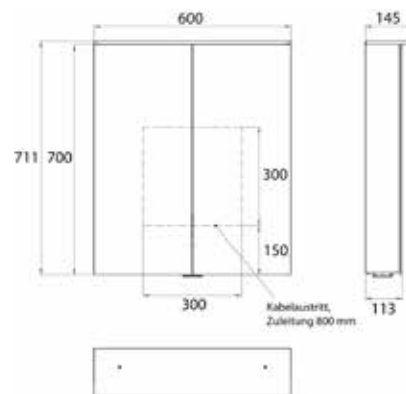

PRODUKTINFORMATION

Lichtspiegelschrank Flat 2 Design (LED), 600 mm, IP 20, 15 W, 2.700-6.500 K aluminium

Art.-Nr.9797 064 02

Aufputzmodell, 4 stufenlos einstellbare Ablagen, 2 Türen, 2 Steckdosen, Höhe: 711 mm, mit Lichtsegel (Waschtischbeleuchtung, Oberlicht separat abschaltbar)