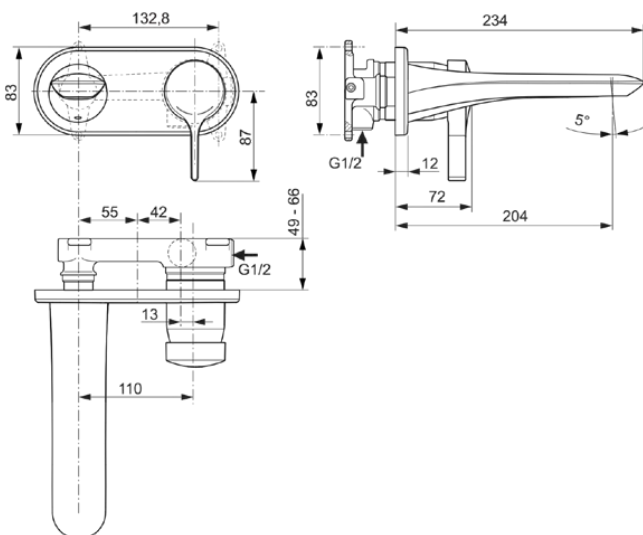

MELANGE

A5591AA

MELANGE | Wand-Waschtischarmatur 193x234x128.5 mm, 204 mm vertikaler Abstand bis Mitte Auslauf in chrom, Kit 1 required (A5948), 5 l/min (3 bar), ohne Ablaufgarnitur | Verdeckter Strahlregler, Click-Technologie, EPD, SmartShine Oberfläche

Bild & Zeichnung

Allgemeine Informationen

Produktkategorie:	Waschtischarmaturen
Produktart:	Wand-Waschtischarmatur
Marke:	Ideal Standard
Kollektion:	MELANGE
Designer:	Artefakt
Colour:	AA - Chrom
Oberflächenveredelung:	glänzend
Maximale Höhe (mm):	128.5
Maximale Breite (mm):	193
Ausladung (mm):	234
Befestigungsart:	Kit 1 benötigt
Empfohlenes Unterputz-Kit:	A5948
Nettogewicht (kg):	1.58
EAN Code:	4015413315708

Normen:	EN 248 DIN 4109-1 EN 200
Name des ACS-Zertifikates:	19 ACC LY 087
Name des BGCC-Zertifikates:	14-NURVSPSRB-3136

Produktspezifikationen

Anzahl der Rosette(n):	1
Anzahl der Griffe:	1
BlueStart Technologie:	Nein
Farbcode:	AA
Farbbeschreibung:	chrom
Cool Body Technologie:	Nein
DVGW-Eigensicher:	Nein
Easy-Fix Technologie:	Nein
Griff-Anwendung:	Volumen & Temperaturkontrolle
Griffposition:	Vorderseite
IdealPure Technologie:	Nein
Mit Kettenöse:	Nein