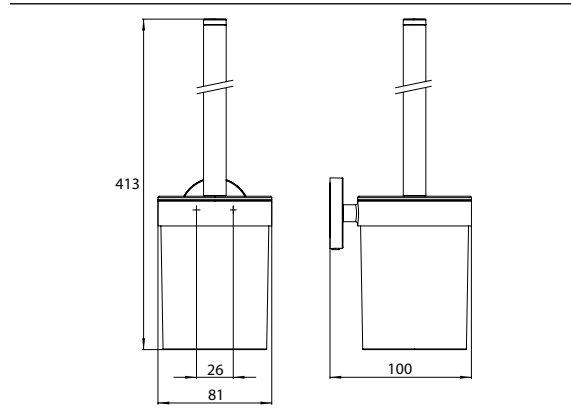

### Toilettenbürstengarnitur chrom

Art.-Nr.4315 001 00

Behälter Kunststoff weiß, Wandmodell