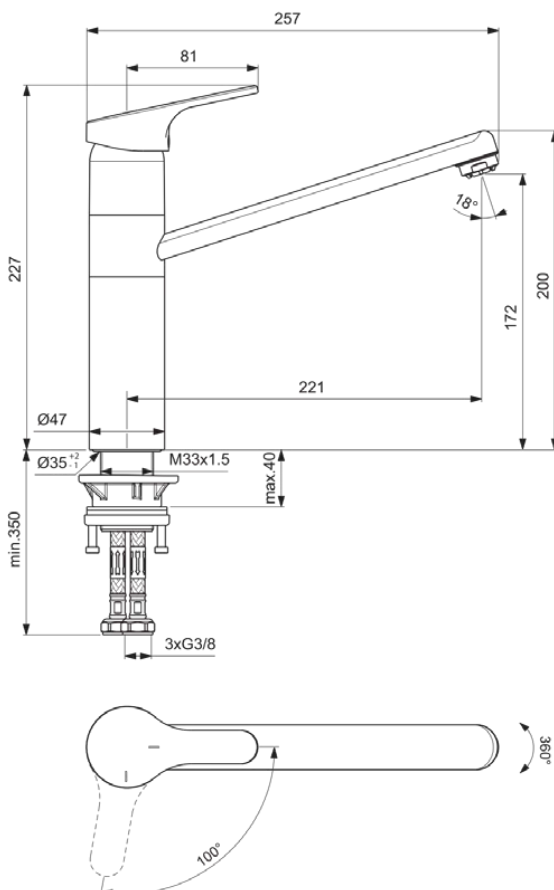

CERAFIT

BC140AA

CERAFIT | Küchenarmatur 47x257x227 mm, 221 mm vertikaler Abstand bis Mitte Auslauf in chrom, 6 l/min (3 bar) | EasyFix, BlueStart, Click-Technologie, EPD, FirmaFlow, SmartShine Oberfläche

Bild & Zeichnung

Allgemeine Informationen

Produktkategorie:	Küchenarmaturen
Produktart:	Küchenarmatur
Marke:	Ideal Standard
Kollektion:	CERAFIT
Designer:	Ideal Standard
Colour:	AA - Chrom
Oberflächenveredelung:	glänzend
Maximale Höhe (mm):	227
Maximale Breite (mm):	47
Ausladung (mm):	257
Befestigungsart:	EasyFix
Nettogewicht (kg):	1.75
EAN Code:	3800861062189