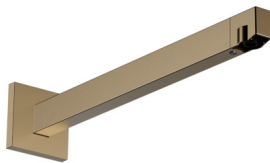

Brausearm E 39 cm

Oberfläche: **Brushed Bronze** Artikelnummer: **24337140**

Beschreibung

Merkmale

- Länge: 390 mm
- Installationsart: Aufputzmontage
- Material: Messing/ Kunststoff
- Anschlussart: G 1/2

Designpreise

Produktabbildung