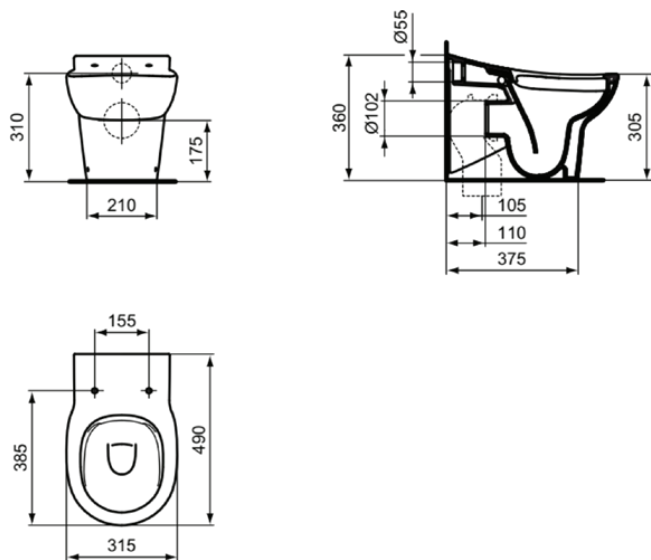

CONTOUR 21

S312301

CONTOUR 21 | Stand-WC (rückseitig offen) 315x490x360 mm in weiß glänzend, CL1
Vollspülung 4.5 - 6 l/min, horizontaler Ablauf | CL1, CL2, Spülrandlose Spültechnologie RimLS

Bild & Zeichnung

Allgemeine Informationen

Produktkategorie:	Toiletten
Produktart:	Stand-WC (rückseitig offen)
Marke:	Ideal Standard
Kollektion:	CONTOUR 21
Designer:	Ideal Standard
Colour:	01 - Weiß Glänzend
Oberflächenveredelung:	glänzend
Maximale Höhe (mm):	360
Maximale Breite (mm):	315
Ausladung (mm):	490
Befestigungsart:	Befestigungsset
Nettogewicht (kg):	16.90
EAN Code:	5017830466697

Normen:	EN 997
Declaration of Performance classification (DoP):	CL1-6A/5A+CL2

Produktspezifikationen

CL1 Vollspülung maximal (Liter):	6
CL1 Vollspülung minimal (Liter):	4.5
CL2 Vollspülung maximal (Liter):	6
Kindertoilette:	Ja
Farbcode:	01
Farbbeschreibung:	weiß glänzend
Verdeckte Befestigung:	Nein
Spülart:	Tiefspül-WC
Barrierefreies Produkt:	Nein
Material:	Keramik
Materialspezifikation:	Glasiertes Porzellan

CONTOUR 21

S312301

CONTOUR 21 | Stand-WC (rückseitig offen) 315x490x360 mm in weiß glänzend, CL1
Vollspülung 4.5 - 6 l/min, horizontaler Ablauf | CL1, CL2, Spülrandlose Spültechnologie RimLS

Produktspezifikationen