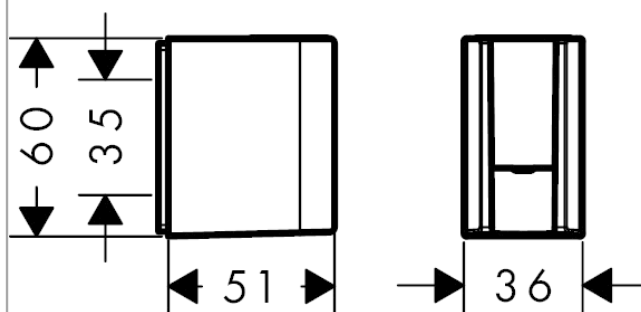

AXOR One Brausehalter

Oberfläche: **Polished Gold Optic** Artikelnummer: **45721990**

Merkmale

- feste Halteposition
- für Schläuche mit zylindrischen Muttern
- Material: Metall

Produktabbildung

Maßzeichnung

**AXOR One
Brausehalter**

Oberfläche: **Polished Gold Optic** Artikelnummer: **45721990**

Explosionszeichnung

Baujahr: >11/16

AXOR One
Brausehalter
Oberfläche: **Polished Gold Optic** Artikelnummer: **45721990**