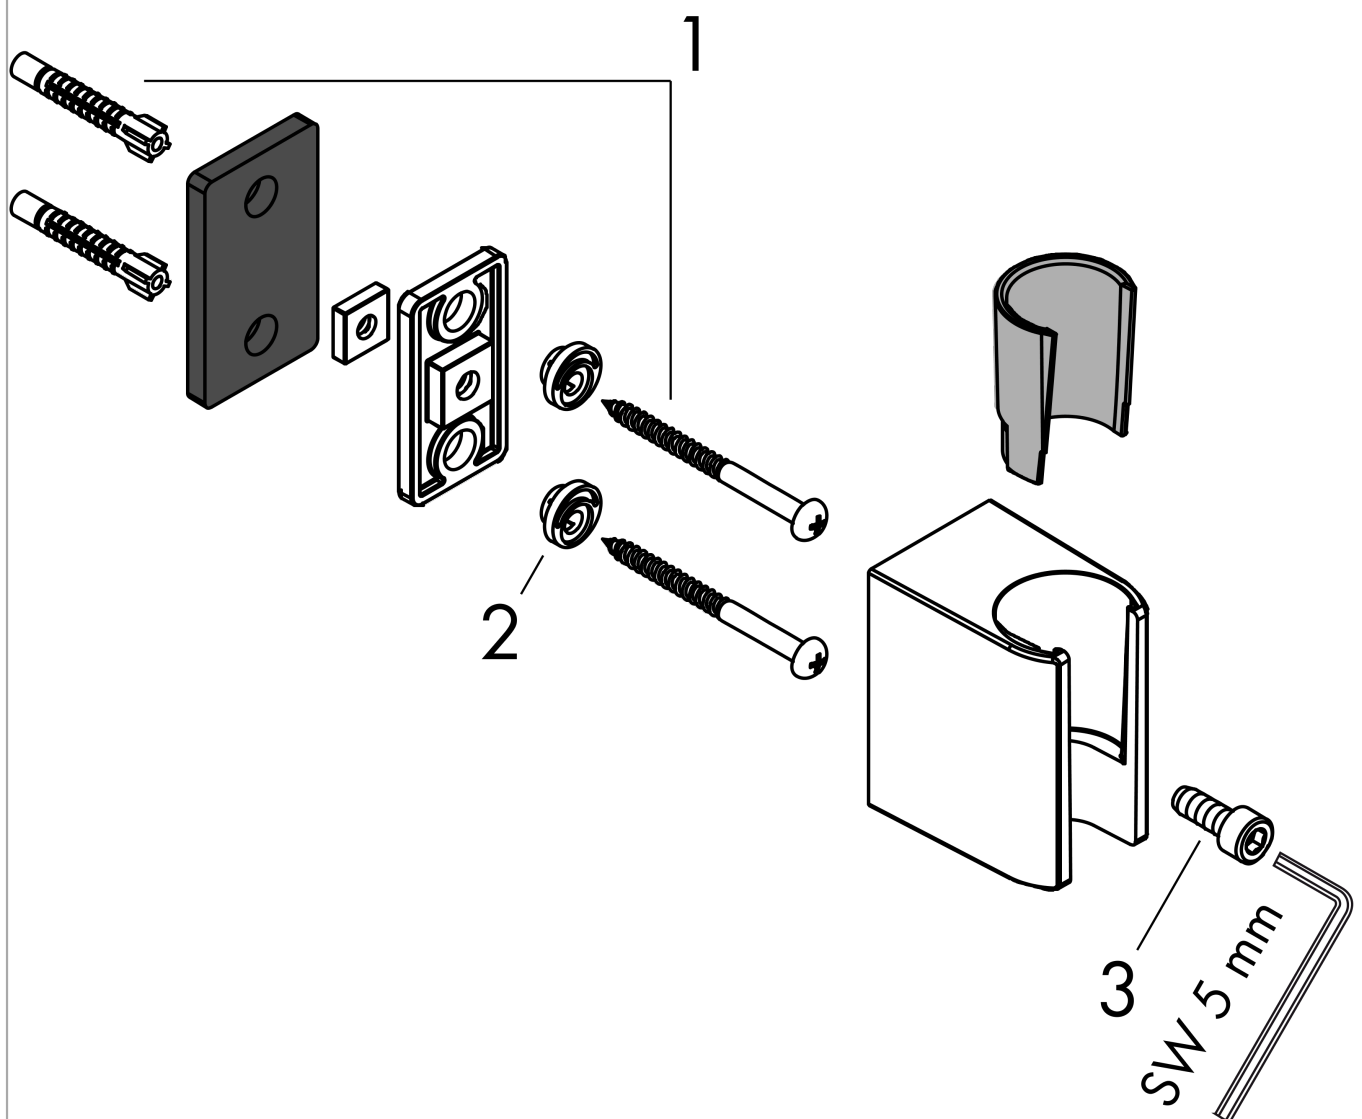

AXOR One Brausehalter

Oberfläche: **Polished Gold Optic** Artikelnummer: **45721990**

Merkmale

- feste Halteposition
- für Schläuche mit zylindrischen Muttern
- Material: Metall

Produktabbildung

Maßzeichnung

**AXOR One
Brausehalter**

Oberfläche: **Polished Gold Optic** Artikelnummer: **45721990**

Explosionszeichnung

Baujahr: >11/16

AXOR One
Brausehalter
Oberfläche: **Polished Gold Optic** Artikelnummer: **45721990**

Ersatzteilliste

Baujahr: >11/16

Pos.		Artikelnummer	PG	VE
1	Befestigungsteile	40915000	4	1
2	Excenterbuchse	97604000	3	1