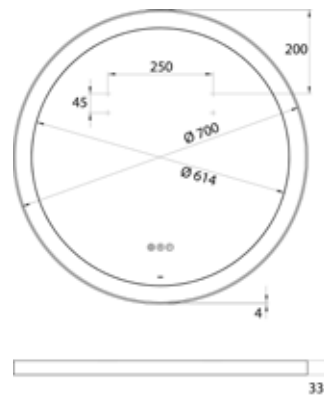

PRODUKTINFORMATION

LED-Rahmenspiegel round, Ø 700 mm weiss

Art.-Nr.4413 007 07

Spiegelfläche, Metallrahmen in weiß mit innenliegender umlaufender LED-Beleuchtung.
Lichtsteuerung (An/Aus, Helligkeit, Lichtfarbe) über drei in die Spiegelfläche integrierte Touch- sensoren.