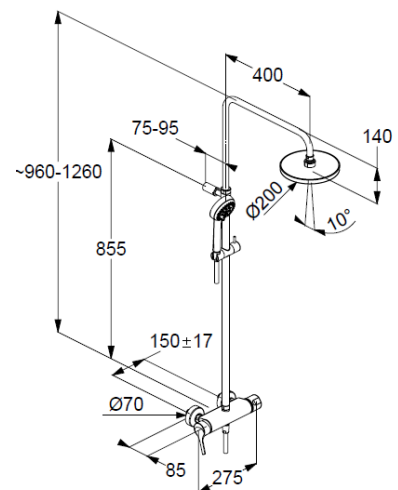

Einhebelmischer
Umstellung als Keramik Drehventil
geschlossener Hebel, Metall
seitliche Betätigung
eigensicher gegen Rückfließen
Keramik-Kartusche mit Heißwasserbegrenzung
mit horizontal und vertikal verstellbarem Rohr
höhenverstellbare Handbrausehalterung
mit Befestigungsmaterial

Handbrause 3 S
mit 3 Strahlarten
Volumen/booster/smooth
mit Kalkschnellreinigung
Anschlussgewinde G $\frac{1}{2}$
Siebdichtung

Brauseschlauch
kunststoffummantelt
mit Metalleffekt
mit konischen Müttern
verdrehicher
G $\frac{1}{2}$ x G $\frac{1}{2}$ x 1600mm

Kopfbrause
mit einer Strahlart
mit Kalkschnellreinigung
Anschlussgewinde G $\frac{1}{2}$
mit Kugelgelenk
Ø 200mm
Siebdichtung

Produktabbildung/ Product picture

Maßzeichnung/ Dimensional drawing

Durchfluss/ Flow rate