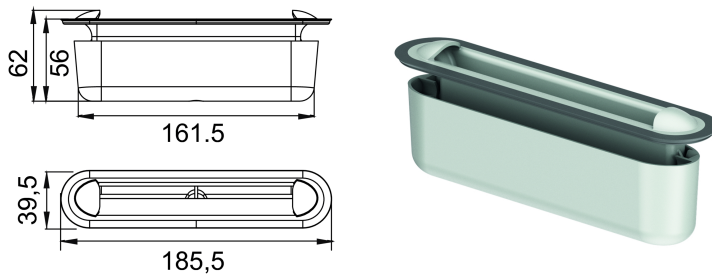

# Geruchsverschluss

### Passend für

- ACO ShowerDrain S+
- Ablaufkörper

### Beschreibung

- ACO ShowerDrain S+ Ersatzgeruchsverschluss
  - Ersatzteil für original Geruchsverschluss S+
  - Zweiteilig und herausnehmbar
  - Aus Kunststoff
- 30 mm Sperrwasserhöhe