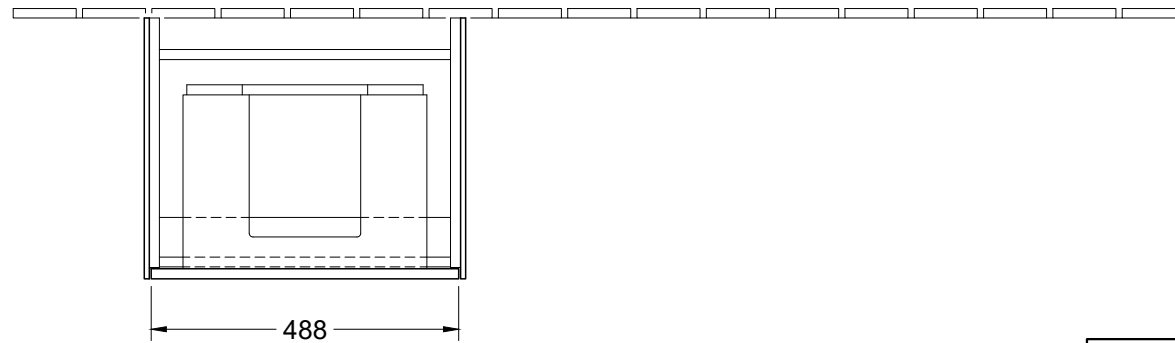

$N \perp L$   
 220 - 240V

Collaro C00700XX / C007B0XX		 <b>Villeroy &amp; Boch</b> 1748
V02 / 27.08.2021	1:12	