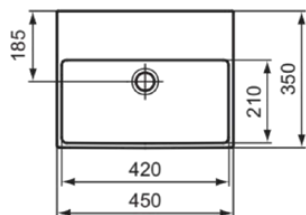

EXTRA

T3916MA

EXTRA | Handwaschbecken 450x350x150 mm in weiß, ohne Hahnloch, mit Überlauf | Platzsparender Waschtisch, IdealPlus

Bild & Zeichnung

Allgemeine Informationen

Produktkategorie:	Waschtische
Produktart:	Handwaschbecken
Marke:	Ideal Standard
Kollektion:	EXTRA
Designer:	Palomba Serafini Associati
Colour:	MA - Weiß
Oberflächenveredelung:	glänzend
Maximale Höhe (mm):	150
Maximale Breite (mm):	450
Ausladung (mm):	350
Nettogewicht (kg):	10.30
EAN Code:	8014140470090

EXTRA

T3916MA

EXTRA | Handwaschbecken 450x350x150 mm in weiß, ohne Hahnloch, mit Überlauf | Platzsparender Waschtisch, IdealPlus

Empfohlene Ausschittschablone: TT0299736

Ihr Kontakt vor Ort:

België • Belgique