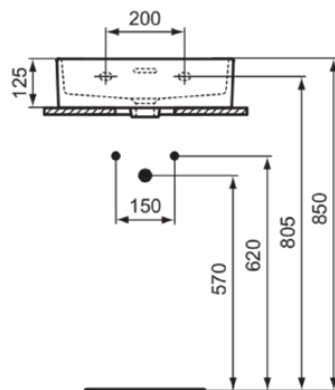

EXTRA

T3916MA

EXTRA | Handwaschbecken 450x350x150 mm in weiß, ohne Hahnloch, mit Überlauf | Platzsparender Waschtisch, IdealPlus

Bild & Zeichnung

Allgemeine Informationen

Produktkategorie:	Waschtische
Produktart:	Handwaschbecken
Marke:	Ideal Standard
Kollektion:	EXTRA
Designer:	Palomba Serafini Associati
Colour:	MA - Weiß
Oberflächenveredelung:	glänzend
Maximale Höhe (mm):	150
Maximale Breite (mm):	450
Ausladung (mm):	350
Nettogewicht (kg):	10.30
EAN Code:	8014140470090

Features

Platzsparender Waschtisch

IdealPlus

Produktstandards & Zertifikate

Normen:	EN 14688
Declaration of Performance classification (DoP):	CL25

Produktspezifikationen

Farbcode:	MA
Farbbeschreibung:	weiß
IdealPlus Technologie:	Ja
Barrierefreies Produkt:	Nein
Mit Kettenöse:	Nein
Material:	Keramik
Materialspezifikation:	Feinfeuerton
Anzahl von Hahnöchern je Waschbecken:	0
Anzahl von Waschbecken:	1
Sichtbarer Überlauf:	Ja
PVD Technologie:	Nein
Ablagefläche:	Hinten
Oberflächenveredelung:	glänzend
Form des Überlaufs:	Geschlitzt
Mit Rückwand:	Nein
Mit Verschlussstopfen:	Nein
Mit Überlauf:	Ja
Mit Siphon:	Nein
Befestigungsmaterial im Lieferumfang enthalten:	Nein
Montageart:	wandhängend

EXTRA

T3916MA

EXTRA | Handwaschbecken 450x350x150 mm in weiß, ohne Hahnloch, mit Überlauf | Platzsparender Waschtisch, IdealPlus

Empfohlene Ausschittschablone: TT0299736

Ihr Kontakt vor Ort:

België • Belgique