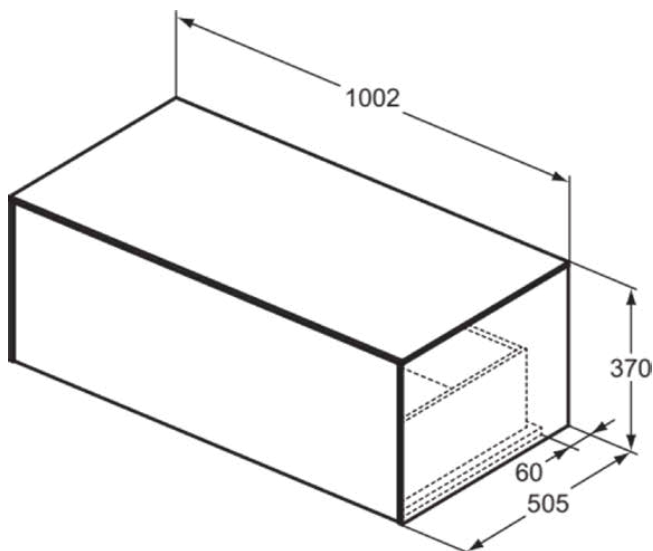

CONCA

T4313Y1

CONCA | Waschtisch-Unterschrank 1002x505x370 mm in weiß matt lackiert, 1 Schublade | Vollauszug, Push-to-open, SoftClosing, Vormontiert, Nachhaltig gewonnenes Holz, Echtholz furnier

Bild & Zeichnung

Allgemeine Informationen

Produktkategorie:	Möbel
Produktart:	Waschtisch-Unterschrank
Marke:	Ideal Standard
Kollektion:	CONCA
Designer:	Palomba Serafini Associati
Colour:	Y1 - Weiß Matt Lackiert
Oberflächenveredelung:	Matt
Maximale Höhe (mm):	370
Maximale Breite (mm):	1002
Ausladung (mm):	505
Befestigungsart:	Befestigungsset
Nettogewicht (kg):	36.00
EAN Code:	8014140463498

CONCA

T4313Y1

CONCA | Waschtisch-Unterschrank 1002x505x370 mm in weiß matt lackiert, 1 Schublade | Vollauszug, Push-to-open, SoftClosing, Vormontiert, Nachhaltig gewonnenes Holz, Echtholz furnier

Produktspezifikationen