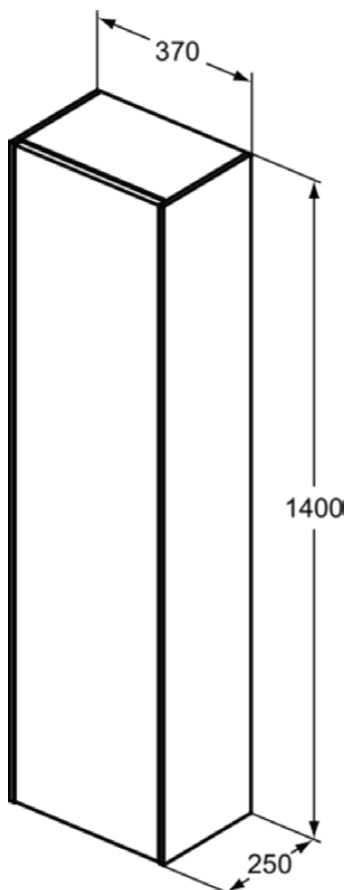

## T3956Y1

CONCA | Schrank 370x250x1400 mm in weiß matt lackiert, 1 Tür | Grifflos, Push-to-open, Nachhaltig gewonnenes Holz, Echtholz furnier

### Allgemeine Informationen

Produktkategorie:	Möbel
Produktart:	Schrank
Marke:	Ideal Standard
Kollektion:	CONCA
Designer:	Palomba Serafini Associati
Colour:	Y1 - Weiß Matt Lackiert
Oberflächenveredelung:	Matt
Maximale Höhe (mm):	1400
Maximale Breite (mm):	370
Ausladung (mm):	250
Befestigungsart:	Befestigungsset
Nettogewicht (kg):	29.00
EAN Code:	8014140461692