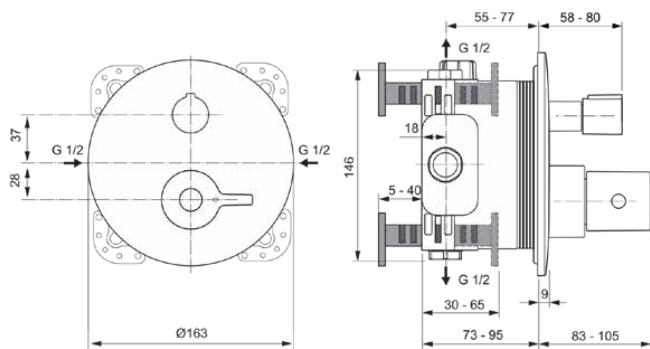

CERAPLUS SAFE

A6869AA

CERAPLUS SAFE | Badearmatur UP Bausatz 2 163x83x163 mm in chrom, Kit 1 required (A1000), 30 l/min (3 bar) | Thermostatfunktion, Wasser- & Energiesparend, Thermische Desinfektion, Sicherheitssperre, SmartShine Oberfläche

Bild & Zeichnung

Allgemeine Informationen

Produktkategorie:	Badearmaturen
Produktart:	Badearmatur UP Bausatz 2
Marke:	Ideal Standard
Kollektion:	CERAPLUS SAFE
Designer:	Artefakt
Colour:	AA - Chrom
Oberflächenveredelung:	glänzend
Maximale Höhe (mm):	163
Maximale Breite (mm):	163
Ausladung (mm):	83 - 105
Befestigungsart:	Kit 1 benötigt
Empfohlenes Unterputz-Kit:	A1000
Nettogewicht (kg):	2.10
EAN Code:	4015413340571

Produktstandards & Zertifikate

Normen:	EN 1111
Name des BAQUA-Zertifikates:	18/193/27

Produktspezifikationen

Anzahl der Rosette(n):	1
Anzahl der Griffe:	1
Farbcode:	AA
Farbbeschreibung:	chrom
Cool Body Technologie:	Nein
Absperrbare S-Anschlüsse:	Nein
Einstellbar Spülzeit:	Nein
Griff-Anwendung:	Temperaturkontrolle
Griffposition:	Vorderseite
Material:	Metall