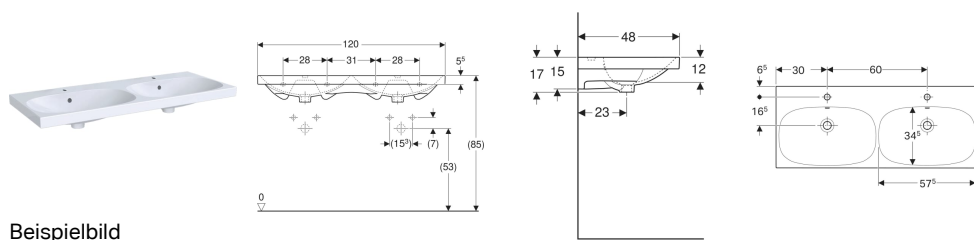

## Geberit Acanto Doppelwaschtisch

Beispielbild

### Technische Daten

Werkstoff

Sanitärkeramik

Art.-Nr.	Mix & Match	Farbe / Oberfläche	Hahnloch	Überlauf	B	H	T	VE1
500.627.01.8	Ja	weiß / KeraTect	mittig	sichtbar	120 cm	17 cm	48 cm	1 St.