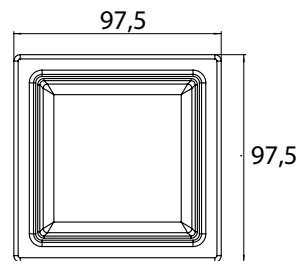

PRODUKTINFORMATION

Glasschale quadratisch glas

Art.-Nr.1866 000 00

flach (für Reling)