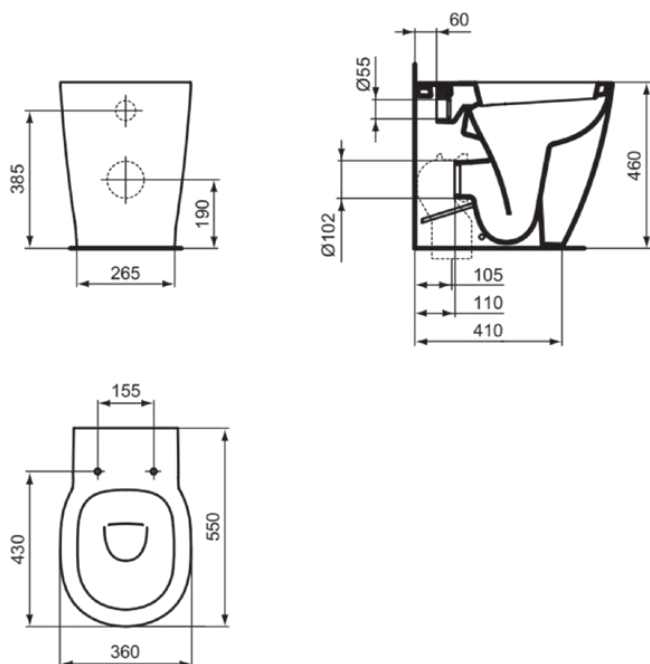

## E607201

CONNECT FREEDOM | Stand-WC (rückseitig offen) 365x550x510 mm in weiß glänzend, CL1 Vollspülung 4.5 - 6 l/min, horizontaler Ablauf | CL1, CL2

### Allgemeine Informationen

Produktkategorie:	Toiletten
Produktart:	Stand-WC (rückseitig offen)
Marke:	Ideal Standard
Kollektion:	CONNECT FREEDOM
Designer:	Studio Levien
Colour:	01 - Weiß Glänzend
Oberflächenveredelung:	glänzend
Maximale Höhe (mm):	510
Maximale Breite (mm):	365
Ausladung (mm):	550
Befestigungsart:	Befestigungsset
Nettogewicht (kg):	32.90
EAN Code:	5017830451631

## CONNECT FREEDOM

E607201

CONNECT FREEDOM | Stand-WC (rückseitig offen) 365x550x510 mm in weiß glänzend, CL1  
Vollspülung 4.5 - 6 l/min, horizontaler Ablauf | CL1, CL2