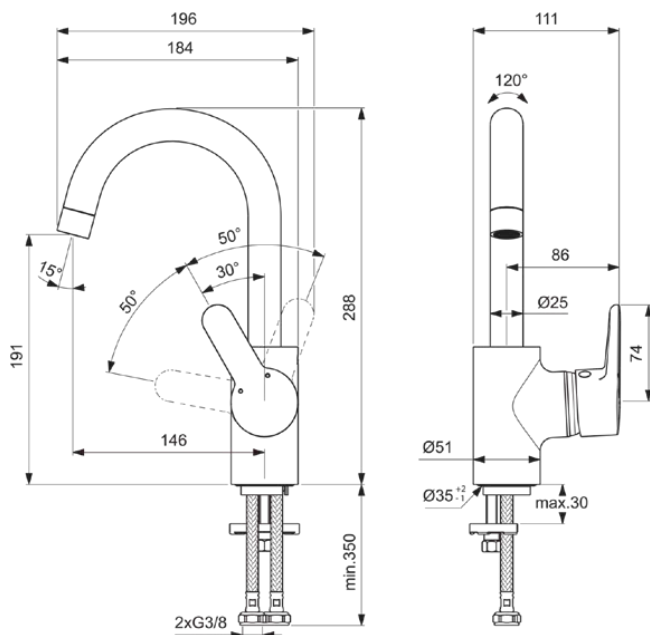

CONNECT BLUE

B9933AA

CONNECT BLUE | Waschtischarmatur 111x184x288 mm, 146 mm vertikaler Abstand bis Mitte Auslauf in chrom, 12 l/min (3 bar), ohne Ablaufgarnitur | EasyFix, Verdeckter Strahlregler, Click-Technologie, EPD, FirmaFlow, SmartShine Oberfläche

Bild & Zeichnung

Allgemeine Informationen

| | |
|------------------------|---------------------|
| Produktkategorie: | Waschtischarmaturen |
| Produktart: | Waschtischarmatur |
| Marke: | Ideal Standard |
| Kollektion: | CONNECT BLUE |
| Designer: | Ideal Standard |
| Colour: | AA - Chrom |
| Oberflächenveredelung: | glänzend |
| Maximale Höhe (mm): | 288 |
| Maximale Breite (mm): | 111 |
| Ausladung (mm): | 184 |
| Befestigungsart: | EasyFix |
| Nettogewicht (kg): | 2.29 |
| EAN Code: | 3800861031598 |