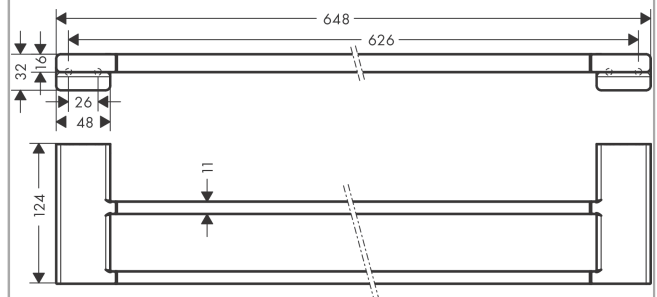

AddStoris
Doppelbadetuchhalter
 Oberfläche: **Mattschwarz** Artikelnummer: **41743670**

Beschreibung

Merkmale

- Wandmontage
- Material: Metall
- Material Halteelement: Metall
- Länge: 648 mm
- mit Befestigungsmaterial
- Bohrabstand: 626 mm
- Durchmesser Bohrloch: 6 mm
- verdeckte Befestigung

Designpreise

reddot winner 2021

Produktabbildung

Maßzeichnung

AddStoris
Doppelbadetuchhalter
 Oberfläche: **Mattschwarz** Artikelnummer: **41743670**

Explosionszeichnung

Baujahr: >04/21

AddStoris