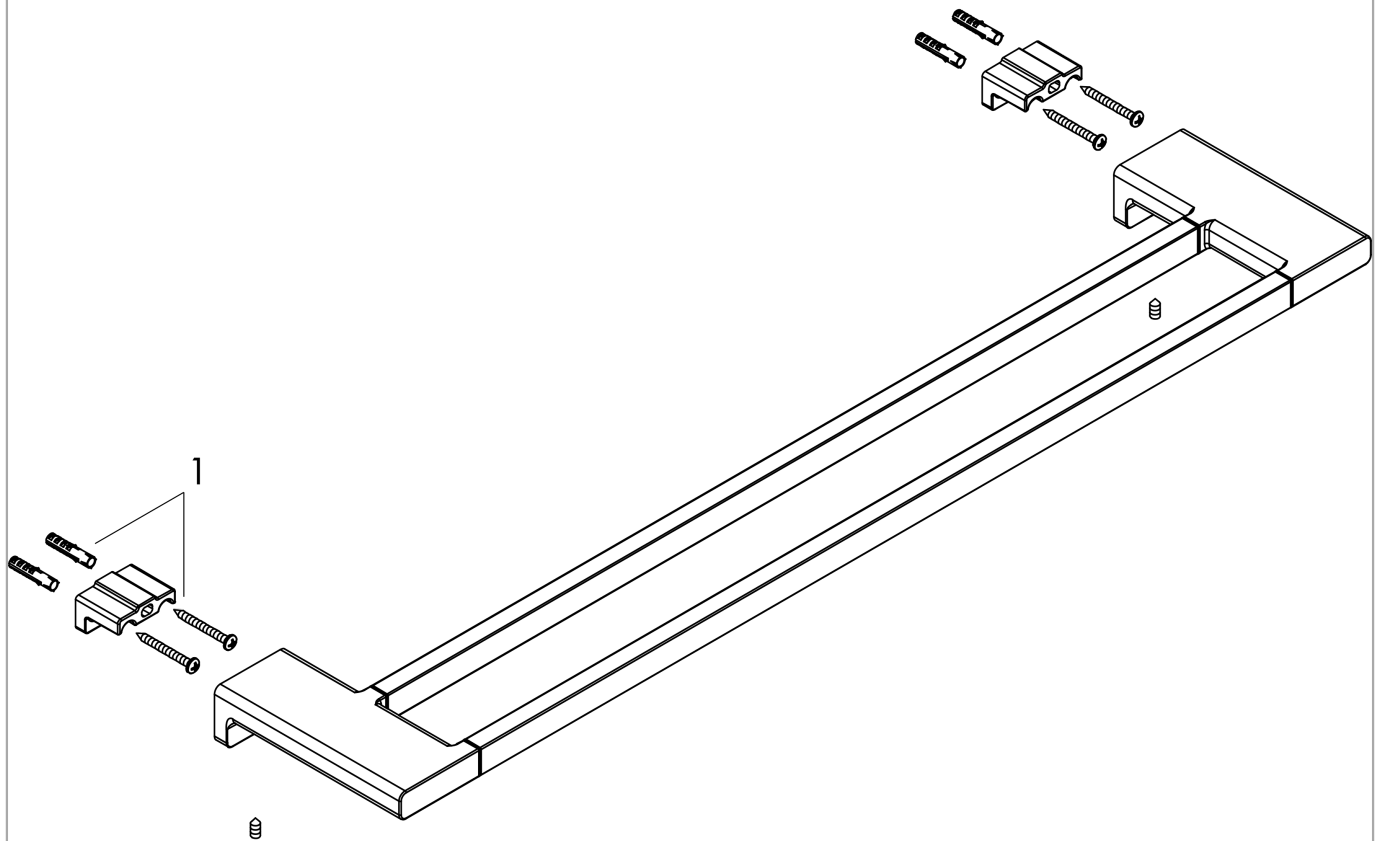

AddStoris
Doppelbadetuchhalter
 Oberfläche: **Mattschwarz** Artikelnummer: **41743670**

Beschreibung

Merkmale

- Wandmontage
- Material: Metall
- Material Halteelement: Metall
- Länge: 648 mm
- mit Befestigungsmaterial
- Bohrabstand: 626 mm
- Durchmesser Bohrloch: 6 mm
- verdeckte Befestigung

Designpreise

reddot winner 2021

Produktabbildung

Maßzeichnung

AddStoris
Doppelbadetuchhalter
 Oberfläche: **Mattschwarz** Artikelnummer: **41743670**

Explosionszeichnung

Baujahr: >04/21

AddStoris

Doppelbadetuchhalter

Oberfläche: **Mattschwarz** Artikelnummer: **41743670**

Ersatzteilliste

Baujahr: >04/21

Pos.	Beschreibung	Artikelnummer	PG	VE
1	Befestigungsteile	40915000	4	1