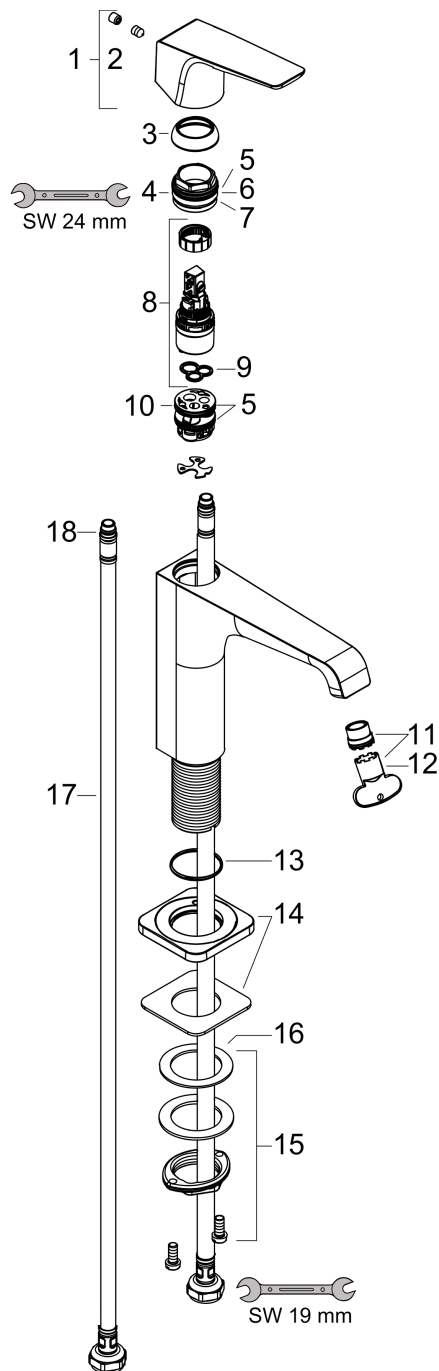

AXOR Citterio E
Einhebel-Waschtismischer 130 mit Hebelgriff und Ablaufgarnitur
 Oberfläche: **Polished Red Gold** Artikelnummer: **36111300**

Durchflussdiagramm

AXOR Citterio E
Einhebel-Waschtischmischer 130 mit Hebelgriff und Ablaufgarnitur
 Oberfläche: **Polished Red Gold** Artikelnummer: **36111300**

Explosionszeichnung

Baujahr: >11/16

AXOR Citterio E
Einhebel-Waschtischmischer 130 mit Hebelgriff und Ablaufgarnitur
 Oberfläche: **Polished Red Gold** Artikelnummer: **36111300**

Ersatzteilliste

Baujahr: >11/16

Pos.		Artikelnummer	PG	VE
1	Griff	92593300	61	1
2	Griffstopfen	96762000	1	1
3	Kappe	98863300	60	1
4	Mutter	98864000	9	1
5	O-Ring 23x2	98398000	1	1
6	O-Ring 27x1,5	92527000	4	1
7	O-Ring 25x1,5	98146000	1	1
8	Kartusche kpl.	97685000	11	1
9	Dichtung	98865000	8	1
10	Adapter für Kartusche	98866000	8	1
11	Strahlregler laminar M16,5x1 (5 l/min)	95382000	9	1
12	Montageschlüssel	98987000	3	1
13	O-Ring 30x1,5	98433000	1	1
14	Rosette	92190300	61	1
15	Schaftbefestigung kpl. (Ø 32)	13961000	7	1
16	Gleitring	97548000	1	1
17	Anschlussschlauch 600 mm M8x0,75 G3/8	96556000	7	1
18	O-Ring 7x1,5	98422000	1	1
19	Dichtungsset	95581000	2	1
a	Ablauf	50001300	98	1
b	Schaftverlängerung 35 mm	13898000	12	1