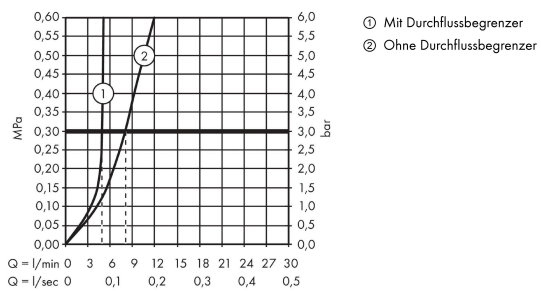

AXOR Citterio E
Einhebel-Waschtismischer 130 mit Hebelgriff und Ablaufgarnitur
 Oberfläche: **Polished Red Gold** Artikelnummer: **36111300**

Durchflussdiagramm

AXOR Citterio E
Einhebel-Waschtischmischer 130 mit Hebelgriff und Ablaufgarnitur
 Oberfläche: **Polished Red Gold** Artikelnummer: **36111300**