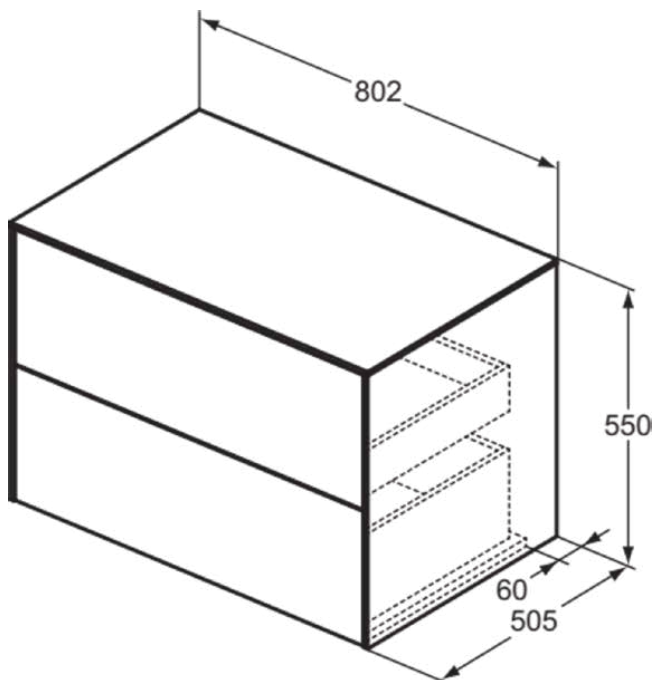

CONCA

T4322Y5

CONCA | Waschtisch-Unterschrank 802x505x550 mm in walnuss dunkel dekor, 2 Schubladen | Vollauszug, Push-to-open, SoftClosing, Vormontiert, Nachhaltig gewonnenes Holz, Echtholz furnier

Bild & Zeichnung

Allgemeine Informationen

Produktkategorie:	Möbel
Produktart:	Waschtisch-Unterschrank
Marke:	Ideal Standard
Kollektion:	CONCA
Designer:	Palomba Serafini Associati
Colour:	Y5 - Walnuss Dunkel Dekor
Oberflächenveredelung:	Matt
Maximale Höhe (mm):	550
Maximale Breite (mm):	802
Ausladung (mm):	505
Befestigungsart:	Befestigungsset
Nettogewicht (kg):	44.00
EAN Code:	8014140464075

CONCA

T4322Y5

CONCA | Waschtisch-Unterschrank 802x505x550 mm in walnuss dunkel dekor, 2 Schubladen | Vollauszug, Push-to-open, SoftClosing, Vormontiert, Nachhaltig gewonnenes Holz, Echtholz furnier

Produktspezifikationen