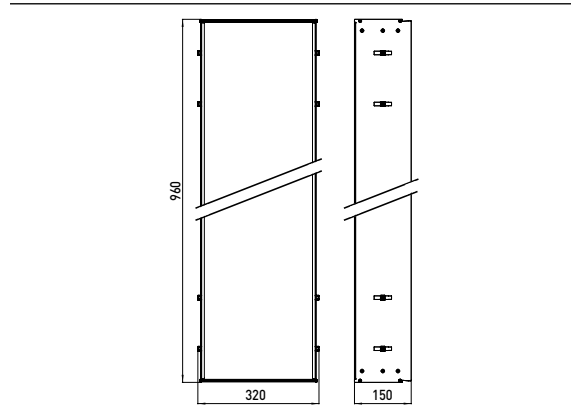

PRODUKTINFORMATION

Einbaurahmen Einbaurahmen

Art.-Nr.9770 000 61

für Asis Module (300) mit 964 mm