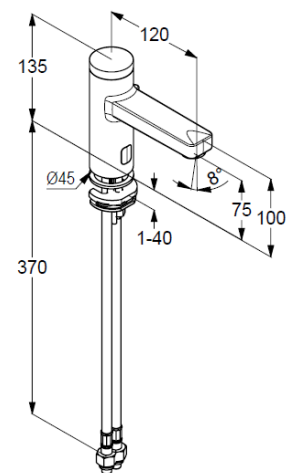

Schutzart IP65

1-Loch Montage

Mischwelle mit Temperaturwählgriff

Strahlregler M24 PCA

eigensicher gegen Rückfließen

Durchflussmenge bei 3 bar 3,5 l/min.

flexible Druckschläuche G $\frac{3}{4}$ DVGW zugelassen

mit integrierten Rückflussverhinderern

Siebichtung

Schnell-Montagesystem

Produktabbildung/ Product picture

Maßzeichnung/ Dimensional drawing

Durchfluss/ Flow rate