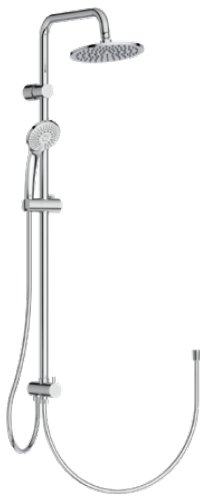

## IDEALRAIN

## A5691AA

IDEALRAIN | Duschsystem AP 200x462.5x1049 mm in chrom, 11.0 l/min (3 bar)

### Allgemeine Informationen

Produktkategorie:	Duschsysteme
Produktart:	Duschsystem AP
Marke:	Ideal Standard
Kollektion:	IDEALRAIN
Designer:	Artefakt
Colour:	AA - Chrom
Oberflächenveredelung:	glänzend
Maximale Höhe (mm):	1049 - 1054
Maximale Breite (mm):	200
Ausladung (mm):	462.5 - 480.5
Befestigungsart:	Befestigungsschrauben
Nettogewicht (kg):	4.50
EAN Code:	4015413314572

### Im Lieferumfang enthaltene Produkte

B9401AA:	IDEALRAIN   Multi-Funktionshandbrause 80x225 mm in chrom, 8 l/min (3 bar)
BE175AA:	IDEALRAIN   Brauseschlauch 1750 mm in chrom
A962755AA:	MULTI SUITES - SPARE PARTS   Brauseschlauch 500 mm in chrom
B9442AA:	IDEALRAIN   Kopfbrause 200x50x200 mm in chrom, 12 l/min (3 bar)