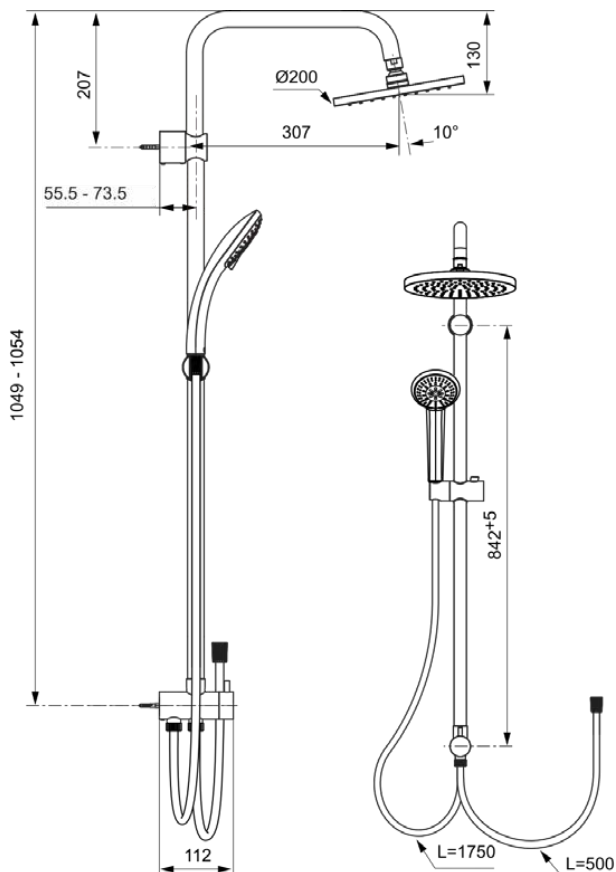

## A5691AA

IDEALRAIN | Duschsystem AP 200x462.5x1049 mm in chrom, 11.0 l/min (3 bar)

### Allgemeine Informationen

Produktkategorie:	Duschsysteme
Produktart:	Duschsystem AP
Marke:	Ideal Standard
Kollektion:	IDEALRAIN
Designer:	Artefakt
Colour:	AA - Chrom
Oberflächenveredelung:	glänzend
Maximale Höhe (mm):	1049 - 1054
Maximale Breite (mm):	200
Ausladung (mm):	462.5 - 480.5
Befestigungsart:	Befestigungsschrauben
Nettogewicht (kg):	4.50
EAN Code:	4015413314572

### Im Lieferumfang enthaltene Produkte

B9401AA:	IDEALRAIN   Multi-Funktionshandbrause 80x225 mm in chrom, 8 l/min (3 bar)
BE175AA:	IDEALRAIN   Brauseschlauch 1750 mm in chrom
A962755AA:	MULTI SUITES - SPARE PARTS   Brauseschlauch 500 mm in chrom
B9442AA:	IDEALRAIN   Kopfbrause 200x50x200 mm in chrom, 12 l/min (3 bar)