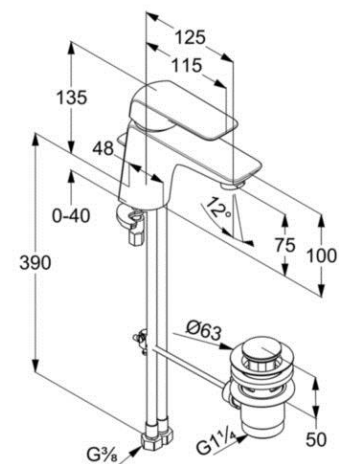

Oberfläche:
05 chrom

Produktabbildung

Ausschreibungstext

Einlochwaschtischarmatur, Hersteller KLUDI GmbH & Co. KG
KLUDI AMEO Art. Nr. 410290575
Ausführung wie folgt: Waschtisch-Einhandmischer DN 15/ PN 10,
aus Messing verchromt, mit Ablaufgarnitur 1 1/4", geschlossener
Hebel aus Metall verchromt, Keramik-Kartusche mit Heißwasser-
begrenzung,
PCA Strahlregler M 24 x 1, Durchflussmenge 6 l/min bei 3,0 bar,
flexible Anschlüsse G 3/8 mit Metallummantelung mit DVGW /
W270 Zulassung, Schnellmontagesystem

Maßzeichnung

Durchflussdiagramm