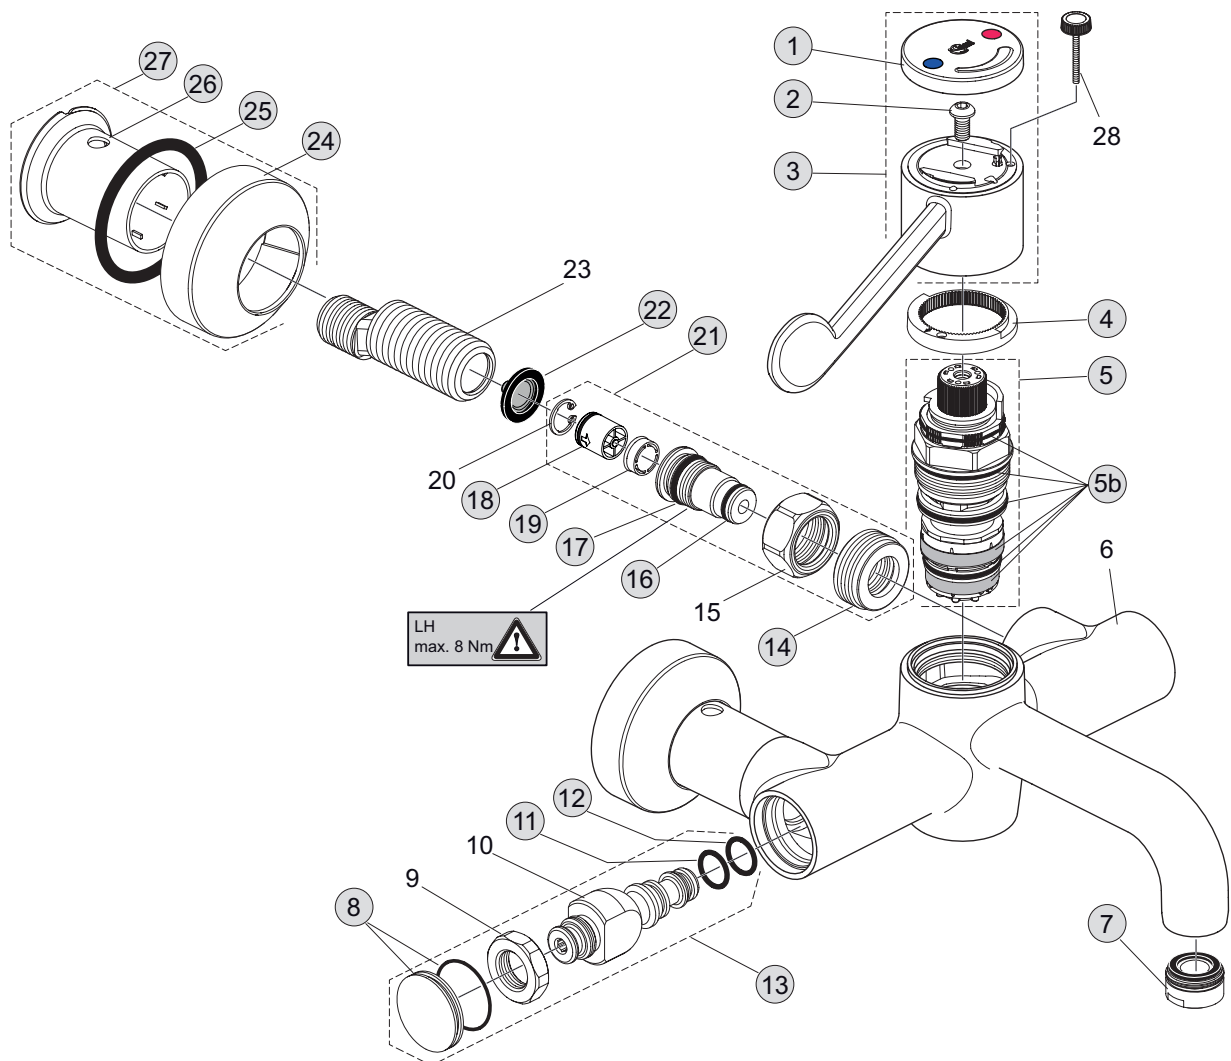

Baujahr: ab Juli 2016

TeDo SP-2016-11

Oberflächen

AA Chrom

Produkt

Wandwaschtisch-Thermostat

Artikel-Nr.

A6690AA

Durchfluss bei 3 bar

8 Liter

Pos.	Bezeichnung	Ersatzteil- Bestell-Nummer	Liefermenge
1	Griffkappe mit Logo	A 861 120 AA	1 St.
2	Flachkopfschraube M6 x 12	A 961 950 NU	1 St.
3	Griffhebel komplett mit Logo	A 861 121 AA	1 Set
4	Anschlagring	A 861 122 NU	1 St.
5	Thermostat Kartusche	A 861 123 NU	1 St.
5b	Wartungs-Set Kartusche G1/2	A 861 166 NU	1 Set
6	Armaturenkörper		
7	Luftsprudler M24 x 1	A 961 625 AA	1 St.
8	Abdeckkappe mit O-Ring Ø30 x 2	A 861 124 AA	1 Set
9	Bef. Mutter M18x1,5		
10	Seitenhülse		
11	O-Ring Ø13 x 2	A 861 101 NU	2 St.
12	O-Ring Ø11 x 2	A 960 942 NU	2 St.
13	Seitenhülse komplett	A 861 125 AA	1 Set
14	Isolierereinsatz	A 861 126 NU	1 St.
15	Überwurfmutter		
16	O-Ring Ø12,42 x 1,78	A 961 332 NU	2 St.
17	O-Ring Ø17 x 2	A 961 810 NU	2 St.
18	Rückflussverhinderer	F 960 942 NU	1 St.
19	Durchflussbegrenzer 5l/ min.	A 861 127 NU	1 St.
20	Sprengring		
21	Sitzstück komplett M20x1 links	A 861 128 NU	1 Set
22	Siebeinsatz	A 962 595 NU	2 St.
23	S-Anschluss		
24	Rosette außen	A 960 599 AA	1 St.
25	O-Ring Ø53,5 x 5	A 963 840 NU	1 St.
26	Rosette innen	A 961 927 AA	1 St.
27	Rosette komplett	B 960 575 AA	2 Set
28	Rändelschraube M3x30 (im Griff, Pos.3 enthalten)		