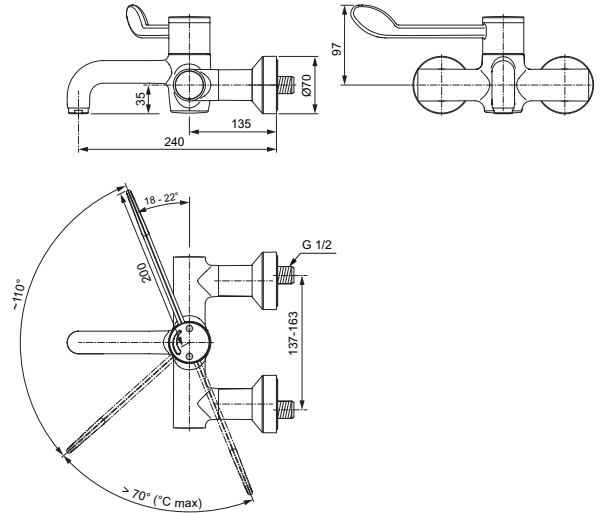

Baujahr: ab Juli 2016

TeDo SP-2016-11

Oberflächen

AA Chrom

Produkt

Wandwaschtisch-Thermostat

Artikel-Nr.

A6690AA

Durchfluss bei 3 bar

8 Liter

Pos.	Bezeichnung	Ersatzteil- Bestell-Nummer	Liefermenge
1	Griffkappe mit Logo	A 861 120 AA	1 St.
2	Flachkopfschraube M6 x 12	A 961 950 NU	1 St.
3	Griffhebel komplett mit Logo	A 861 121 AA	1 Set
4	Anschlagring	A 861 122 NU	1 St.
5	Thermostat Kartusche	A 861 123 NU	1 St.
5b	Wartungs-Set Kartusche G1/2	A 861 166 NU	1 Set
6	Armaturenkörper		
7	Luftsprudler M24 x 1	A 961 625 AA	1 St.
8	Abdeckkappe mit O-Ring Ø30 x 2	A 861 124 AA	1 Set
9	Bef. Mutter M18x1,5		
10	Seitenhülse		
11	O-Ring Ø13 x 2	A 861 101 NU	2 St.
12	O-Ring Ø11 x 2	A 960 942 NU	2 St.
13	Seitenhülse komplett	A 861 125 AA	1 Set
14	Isolierereinsatz	A 861 126 NU	1 St.
15	Überwurfmutter		
16	O-Ring Ø12,42 x 1,78	A 961 332 NU	2 St.
17	O-Ring Ø17 x 2	A 961 810 NU	2 St.
18	Rückflussverhinderer	F 960 942 NU	1 St.
19	Durchflussbegrenzer 5l/ min.	A 861 127 NU	1 St.
20	Sprengring		
21	Sitzstück komplett M20x1 links	A 861 128 NU	1 Set
22	Siebeinsatz	A 962 595 NU	2 St.
23	S-Anschluss		
24	Rosette außen	A 960 599 AA	1 St.
25	O-Ring Ø53,5 x 5	A 963 840 NU	1 St.
26	Rosette innen	A 961 927 AA	1 St.
27	Rosette komplett	B 960 575 AA	2 Set
28	Rändelschraube M3x30 (im Griff, Pos.3 enthalten)		