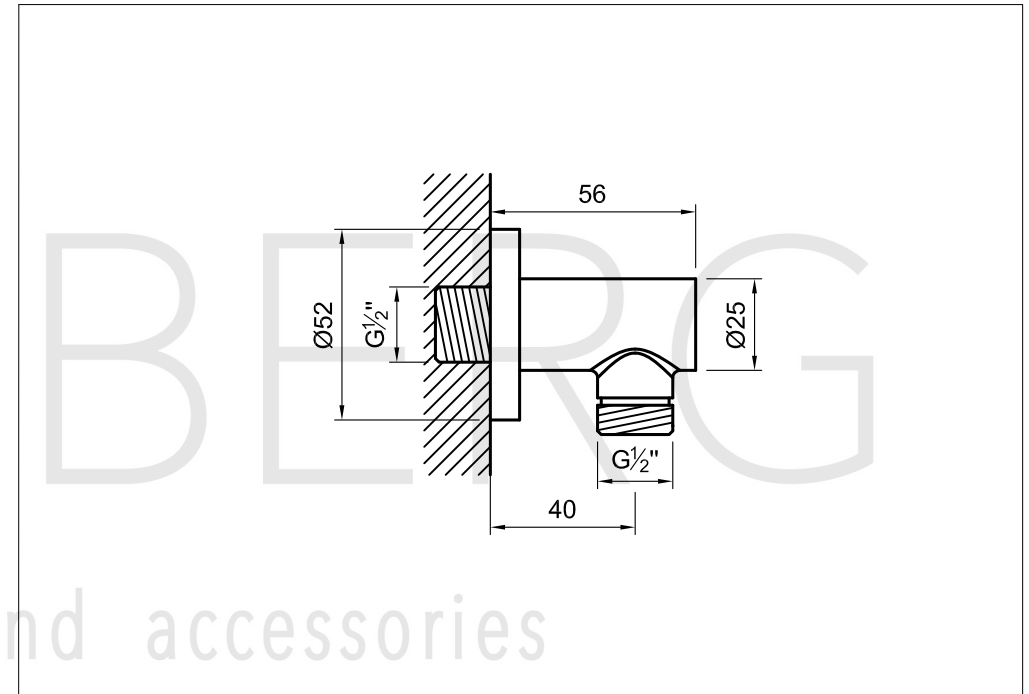

STEINBERG

Brauseanschlussbogen 1/2"

Art.Nr.100 1660

Installation

Technische Zeichnung

Explosionszeichnung