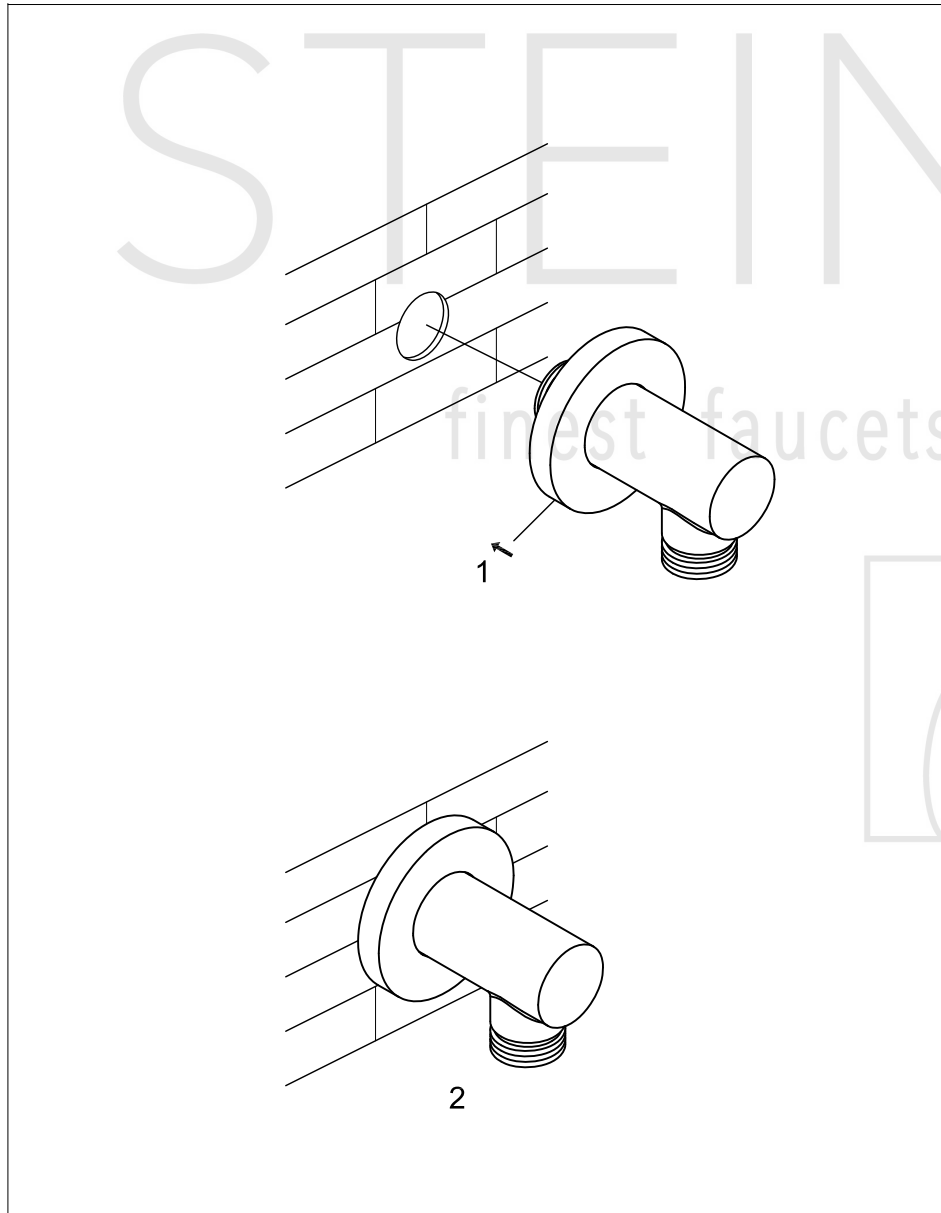

STEINBERG

Brauseanschlussbogen 1/2"

Art.Nr.100 1660

Installation

Technische Zeichnung

Explosionszeichnung