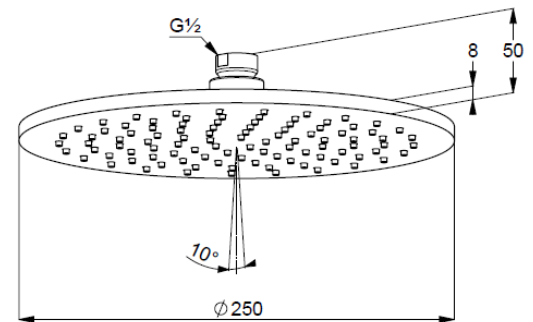

Technische Daten/ Technical Data

KLUDI A-QA
Kopfbrause 1 S
250mm
DN 15

Artikel- Nr.: 64325N5-00

Oberfläche:
N5 Stainless Brushed Nickel PVD

Artikeltext
Hersteller KLUDI GmbH & Co. KG
Typ: KLUDI A-QA
Kopfbrause 1 S
250mm
Artikel- Nr.: 64325N5-00

Kopfbrause 1 S
mit einer Strahlart
mit Kalkschnellreinigung
Durchflussmenge bei 3 bar 23 l/min.
Anschlussgewinde G1/2
mit Kugelgelenk
Ø 250mm
Siebdichtung

Produktabbildung/ Product picture

Maßzeichnung/ Dimensional drawing