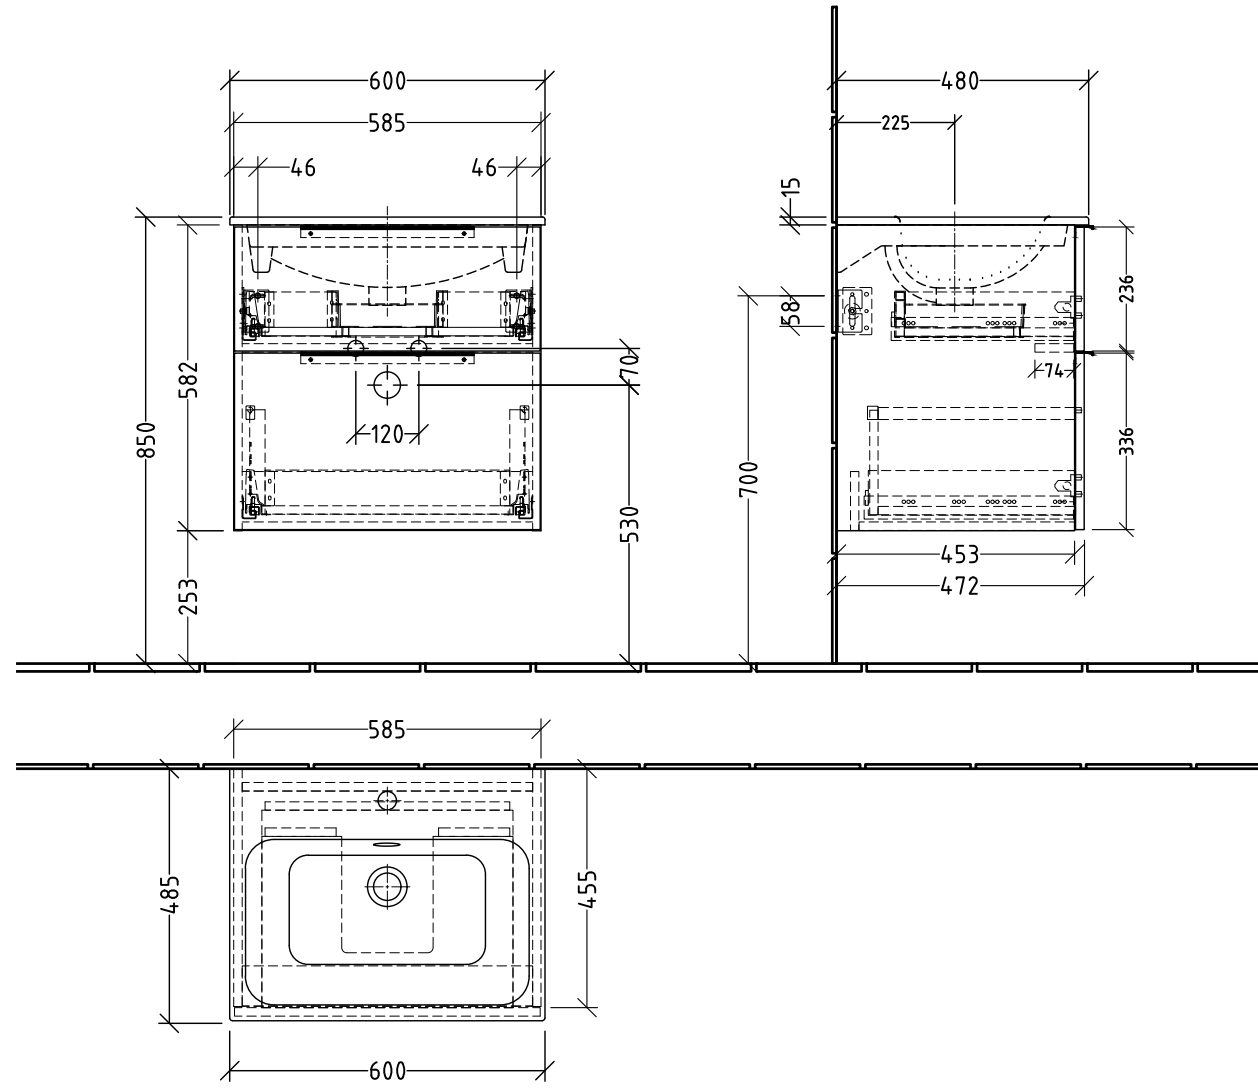

3G686
zu Renova Plan Slim 122260

Siphonangaben
vom Hersteller

Montagezeichnung
3way - UM, UF

Zeichner
SKJ
Datum
28.04.2020

Alle Angaben in mm - Technische Änderungen vorbehalten.
Diese Zeichnung ist unser geistiges Eigentum und darf ohne unsere
Genehmigung nicht kopiert oder Dritten zugänglich gemacht werden.