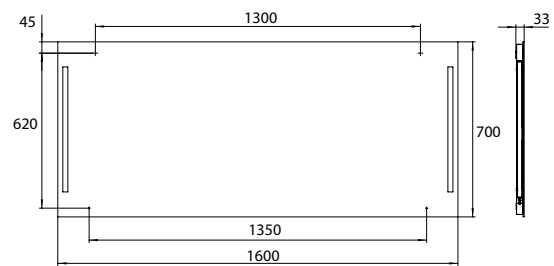

PRODUKTINFORMATION

Lichtspiegel premium, 1.600 x 700 mm spiegel

Art.-Nr.4496 000 77

ohne Schalter, LED (ca. 4.000 K)